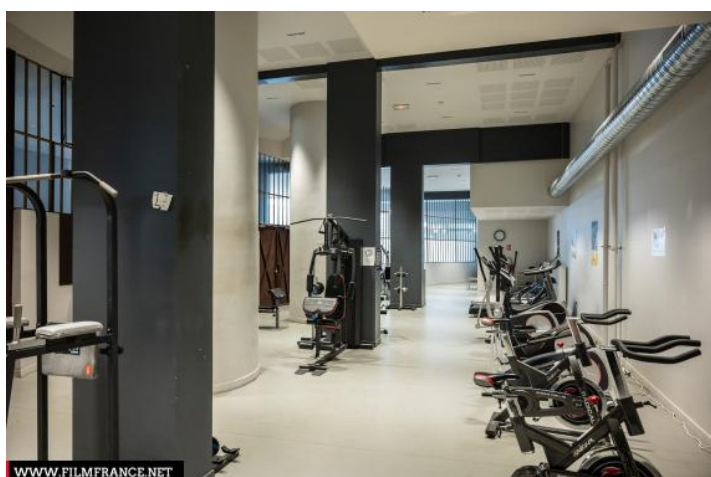

WWW.FILMFRANCE.NET

Crédits : Film Paris Region - Luc Detours
Légende : Cité de Refuge - Salle de sport