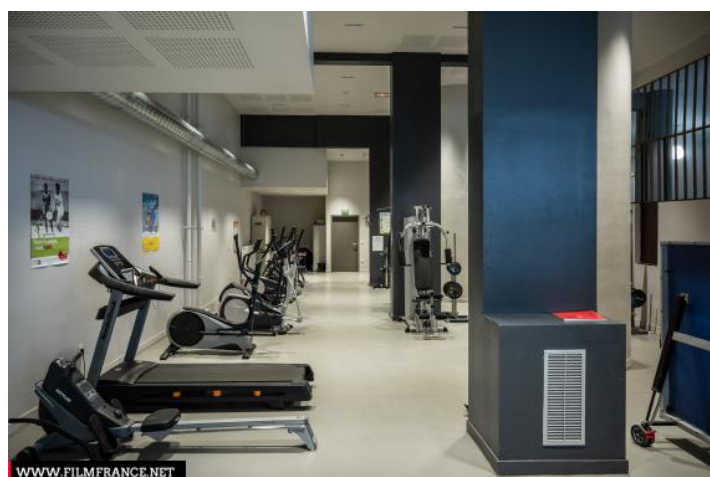

WWW.FILMFRANCE.NET

Crédits : Film Paris Region - Luc Detours
Légende : Cité de Refuge - Salle de sport