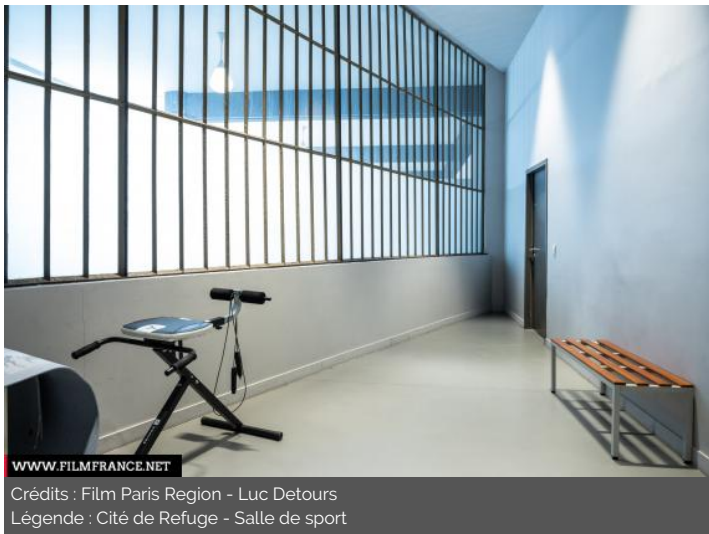

WWW.FILMFRANCE.NET

Crédits : Film Paris Region - Luc Detours
Légende : Cité de Refuge - Salle de sport

TYPE DE LIEU

CATÉGORIES

circulation Salle Salle de sports collectifs

ENVIRONNEMENT

Ville

PRÉSENTATION GÉNÉRALE

ETAT DU LIEU

Bon état général

HISTORIQUE DU LIEU

Inauguré en 1933, la Cité de Refuge est un ensemblier d'insertion conçu par Le Corbusier pour l'Armée du Salut. La Cité exprime les idées de l'architecte en matière d'habitat social. Elle a pour vocation d'accueillir des personnes en difficulté tout en leur offrant une structure pour se reconstruire et la possibilité d'accéder à différents types de dispositifs d'insertion par l'emploi. Le bâtiment a subi des destructions importantes pendant la guerre qui ont amené Le Corbusier lui-même à réaliser une seconde façade en 1952. En 1978, le bâtiment Centre Espoir conçu par Philippe Verrey et Georges Candilis en annexe de la Cité est inauguré. La Cité de Refuge est inscrit au titre des monuments historiques depuis le 15 janvier 1975. Les éléments protégés comprennent les escaliers, le vestibule, le décor intérieur et l'élévation.

PÉRIODE DE CONSTRUCTION

Entre 2011 et 2016, le site bénéficie d'une importante restauration.
1931-1940

STYLE DOMINANT

Contemporain

Autres décors du lieu