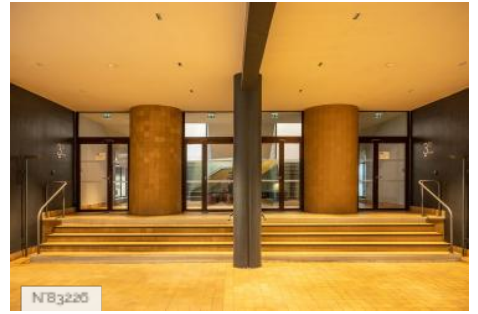

N83226

Cité de Refuge - Escalier depuis hall