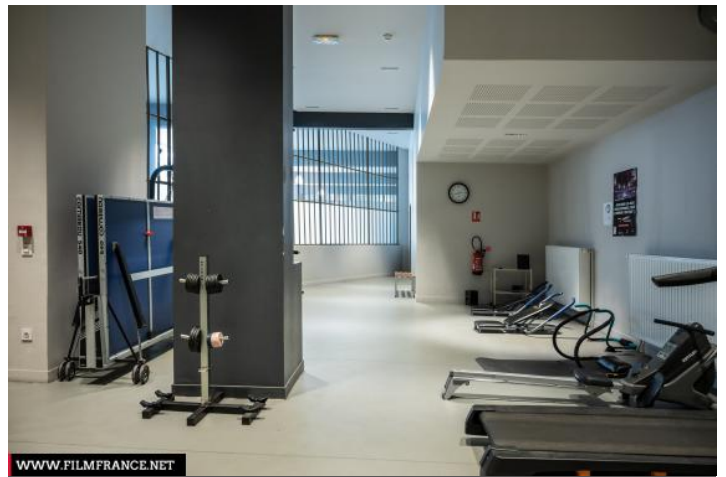

WWW.FILMFRANCE.NET

Crédits : Film Paris Region - Luc Detours
Légende : Cité de Refuge - Salle de sport