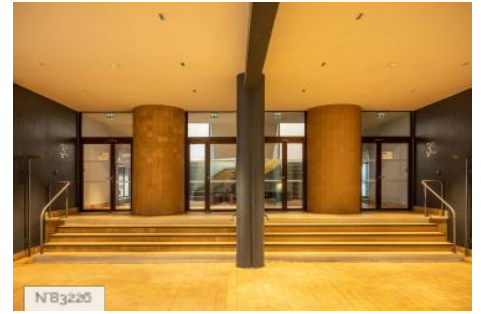

## PRÉSENTATION GÉNÉRALE

ETAT DU LIEU

Bon état général

HISTORIQUE DU LIEU

Inauguré en 1933, la Cité de Refuge est un ensemblier d'insertion conçu par Le Corbusier pour l'Armée du Salut. La Cité exprime les idées de l'architecte en matière d'habitat social. Elle a pour vocation d'accueillir des personnes en difficulté tout en leur offrant une structure pour se reconstruire et la possibilité d'accéder à différents types de dispositifs d'insertion par l'emploi. Le bâtiment a subi des destructions importantes pendant la guerre qui ont amené Le Corbusier lui-même à réaliser une seconde façade en 1952. En 1978, le bâtiment Centre Espoir conçu par Philippe Verrey et Georges Candilis en annexe de la Cité est inauguré. La Cité de Refuge est inscrit au titre des monuments historiques depuis le 15 janvier 1975. Les éléments protégés comprennent les escaliers, le vestibule, le décor intérieur et l'élévation.

## Autres décors du lieu

Cité de Refuge - Extérieurs

Cité de Refuge - Hall d'entrée

Cité de Refuge - Bureaux

Cité de Refuge - Salles de réunion

Cité de Refuge - Cafétéria

Cité de Refuge - Escalier depuis hall