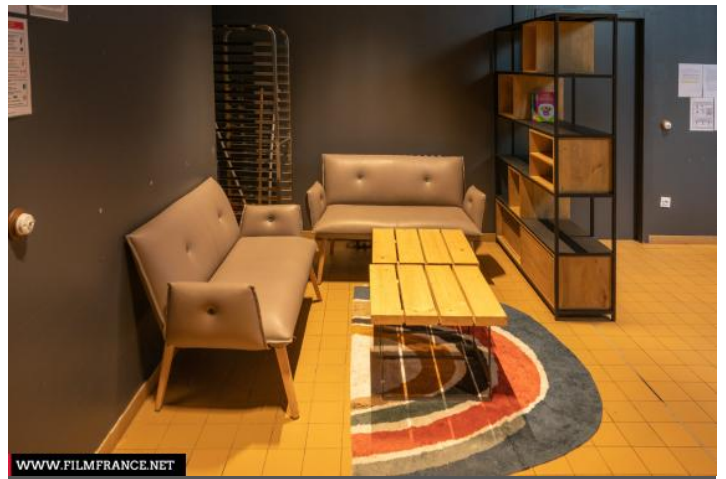

WWW.FILMFRANCE.NET

Crédits : Film Paris Region - Luc Detours
Légende : Cité de Refuge - Cafétéria