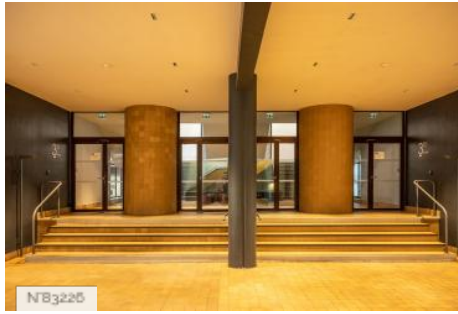

Bon état général

HISTORIQUE DU LIEU

Inauguré en 1933, la Cité de Refuge est un ensemblier d'insertion conçu par Le Corbusier pour l'Armée du Salut. La Cité exprime les idées de l'architecte en matière d'habitat social. Elle a pour vocation d'accueillir des personnes en difficulté tout en leur offrant une structure pour se reconstruire et la possibilité d'accéder à différents types de dispositifs d'insertion par l'emploi. Le bâtiment a subi des destructions importantes pendant la guerre qui ont amené Le Corbusier lui-même à réaliser une seconde façade en 1952. En 1978, le bâtiment Centre Espoir conçu par Philippe Verrey et Georges Candilis en annexe de la Cité est inauguré. La Cité de Refuge est inscrit au titre des monuments historiques depuis le 15 janvier 1975. Les éléments protégés comprennent les escaliers, le vestibule, le décor intérieur et l'élévation.

Cité de Refuge - Extérieurs

Cité de Refuge - Hall d'entrée

Cité de Refuge - Bureaux

Cité de Refuge - Salles de réunion

Cité de Refuge - Escalier depuis hall

Cité de Refuge - Salle de réunion

Cité de Refuge - Terrasse