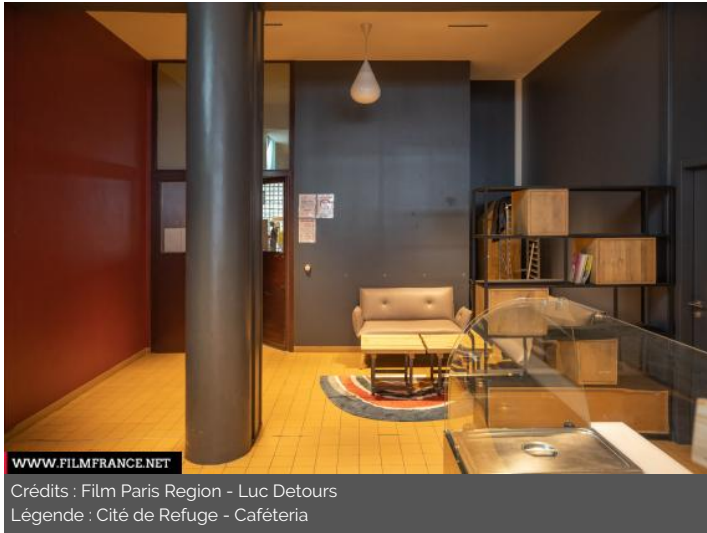

WWW.FILMFRANCE.NET

Crédits : Film Paris Region - Luc Detours
Légende : Cité de Refuge - Cafétéria

TYPE DE LIEU

CATÉGORIES

Bar Cafeteria Réfectoire Salle

ENVIRONNEMENT

Ville

PRÉSENTATION GÉNÉRALE

ETAT DU LIEU

Bon état général

HISTORIQUE DU LIEU

Inauguré en 1933, la Cité de Refuge est un ensemblier d'insertion conçu par Le Corbusier pour l'Armée du Salut. La Cité exprime les idées de l'architecte en matière d'habitat social. Elle a pour vocation d'accueillir des personnes en difficulté tout en leur offrant une structure pour se reconstruire et la possibilité d'accéder à différents types de dispositifs d'insertion par l'emploi. Le bâtiment a subi des destructions importantes pendant la guerre qui ont amené Le Corbusier lui-même à réaliser une seconde façade en 1952. En 1978, le bâtiment Centre Espoir conçu par Philippe Verrey et Georges Candilis en annexe de la Cité est inauguré. La Cité de Refuge est inscrit au titre des monuments historiques depuis le 15 janvier 1975. Les éléments protégés comprennent les escaliers, le vestibule, le décor intérieur et l'élévation.

PÉRIODE DE CONSTRUCTION

Entre 2011 et 2016, le site bénéficie d'une importante restauration.

STYLE DOMINANT

1931-1940

MATÉRIAUX

Contemporain

Carrelage

Autres décors du lieu