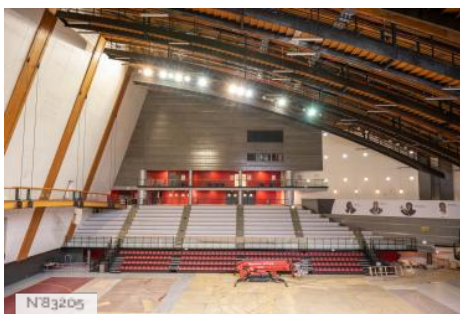

Autres décors du lieu