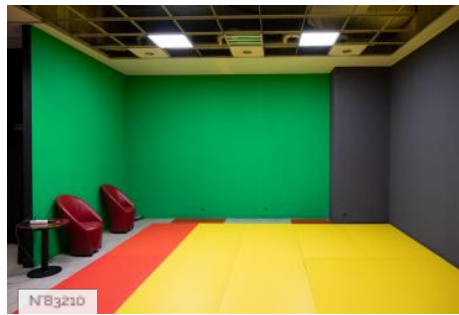

Dojo de Paris - Hall d'entrée

N83210

Dojo de Paris - Studio fond vert