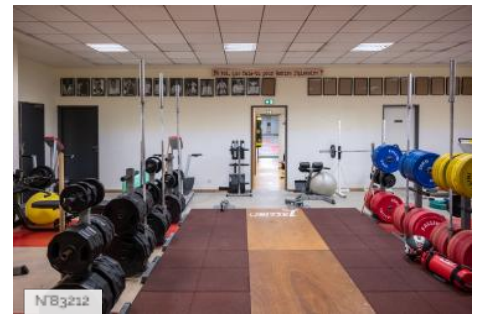

Dojo de Paris - Vestiaires

N83212

Dojo de Paris - Salle de musculation