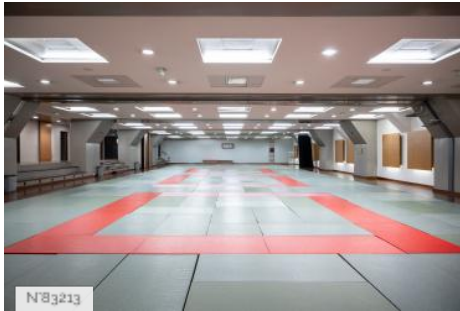

Dojo de Paris - Salles aveugles

N83213

Dojo de Paris - Dojo Awazu