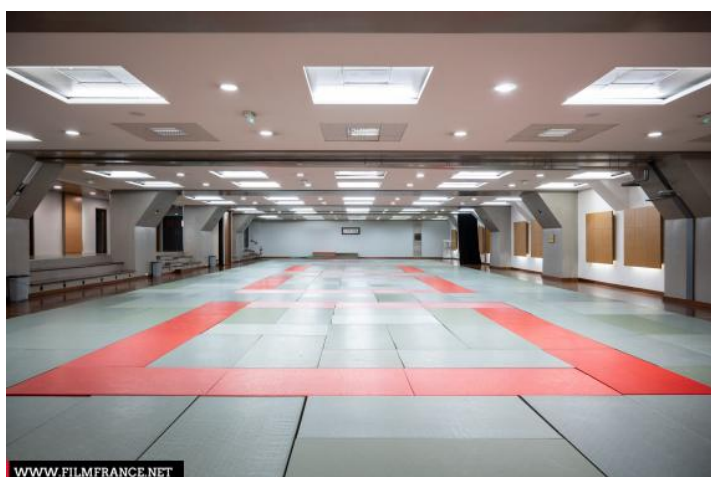

WWW.FILMFRANCE.NET

Crédits : ©Luc Detours

Légende : Dojo de Paris - Dojo Awazu