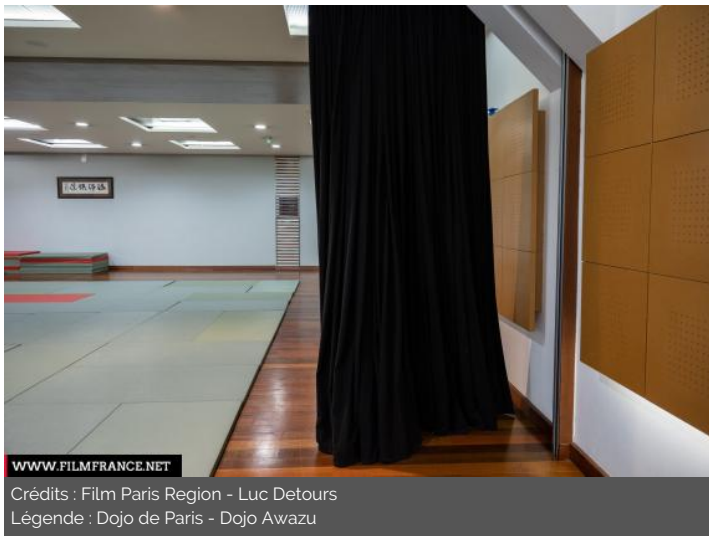

TYPE DE LIEU

CATÉGORIES

Dojo Gymnase Salle Salle de sports de combat

ENVIRONNEMENT

Bord de route, Ville

PRÉSENTATION GÉNÉRALE

Le Dojo de Paris est un complexe sportif parisien dédié à la pratique du judo.

ETAT DU LIEU