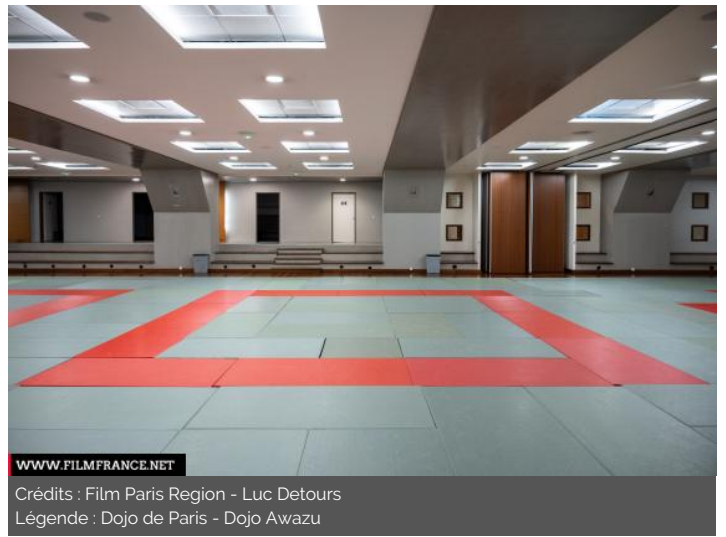

TYPE DE LIEU

CATÉGORIES

Dojo Gymnase Salle Salle de sports de combat

ENVIRONNEMENT

Bord de route, Ville

PRÉSENTATION GÉNÉRALE

Le Dojo de Paris est un complexe sportif parisien dédié à la pratique du judo.

ETAT DU LIEU