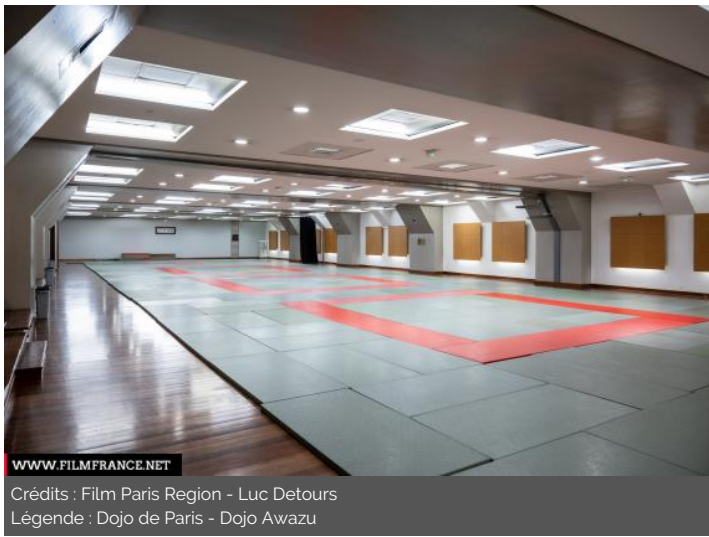

TYPE DE LIEU

CATÉGORIES

Dojo Gymnase Salle Salle de sports de combat

ENVIRONNEMENT

Bord de route, Ville

PRÉSENTATION GÉNÉRALE

Le Dojo de Paris est un complexe sportif parisien dédié à la pratique du judo.

ETAT DU LIEU