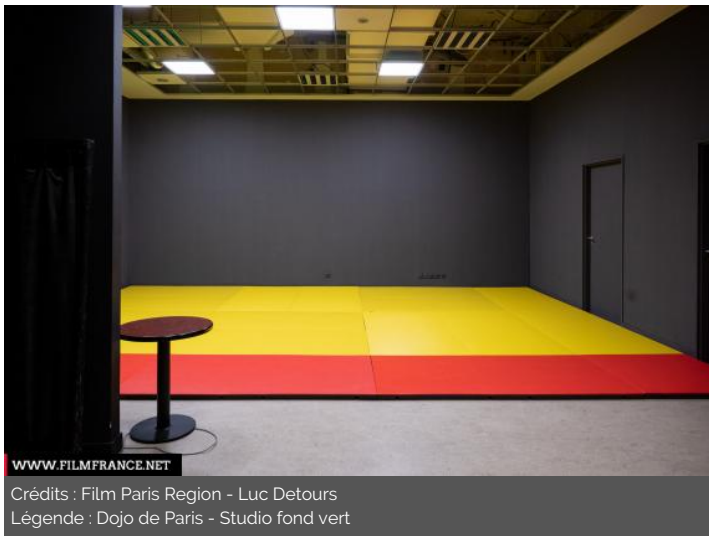

TYPE DE LIEU

CATÉGORIES

Studio

ENVIRONNEMENT

Bord de route, Ville

PRÉSENTATION GÉNÉRALE

Le Dojo de Paris est un complexe sportif parisien dédié à la pratique du judo.

ETAT DU LIEU