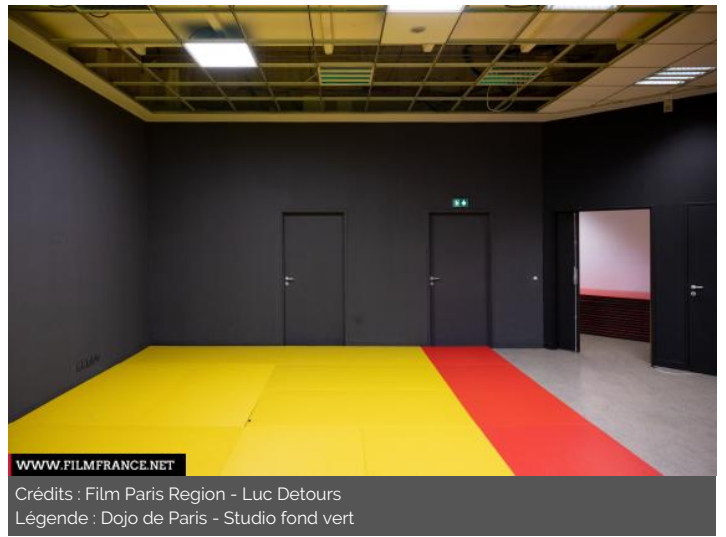

TYPE DE LIEU

CATÉGORIES

Studio

ENVIRONNEMENT

Bord de route, Ville

PRÉSENTATION GÉNÉRALE

Le Dojo de Paris est un complexe sportif parisien dédié à la pratique du judo.

ETAT DU LIEU