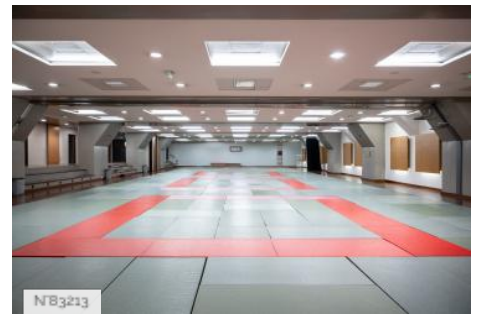

Dojo de Paris - Vestiaires

N83213

Dojo de Paris - Dojo Awazu