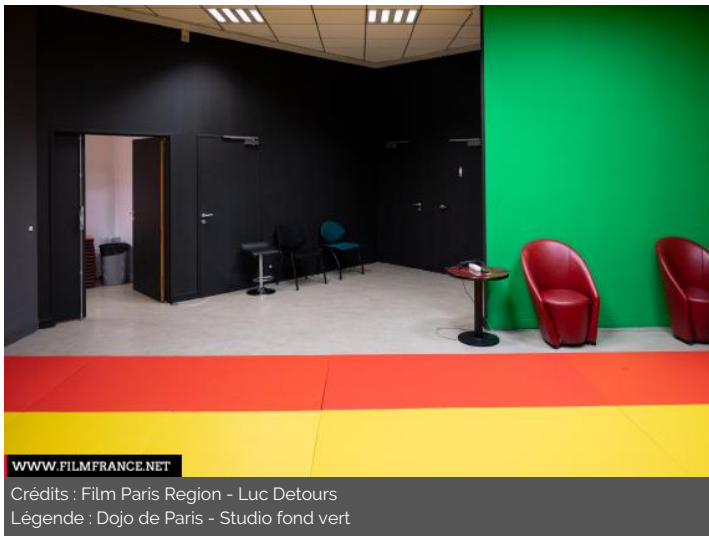

TYPE DE LIEU

CATÉGORIES

Studio

ENVIRONNEMENT

Bord de route, Ville

PRÉSENTATION GÉNÉRALE

Le Dojo de Paris est un complexe sportif parisien dédié à la pratique du judo.

ETAT DU LIEU