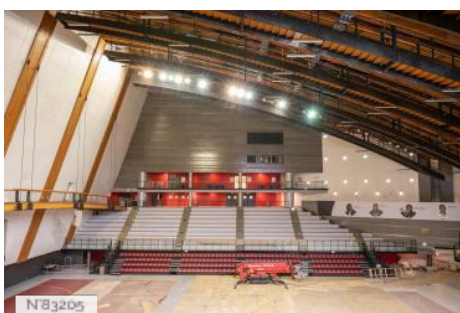

Autres décors du lieu