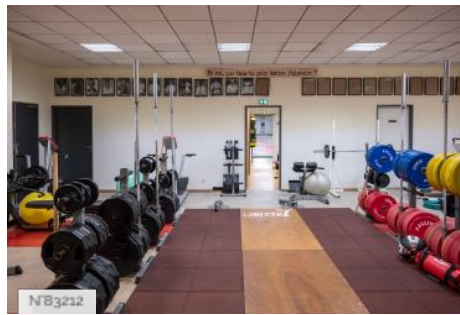

Dojo de Paris - Hall d'entrée

N83212

Dojo de Paris - Salle de musculation