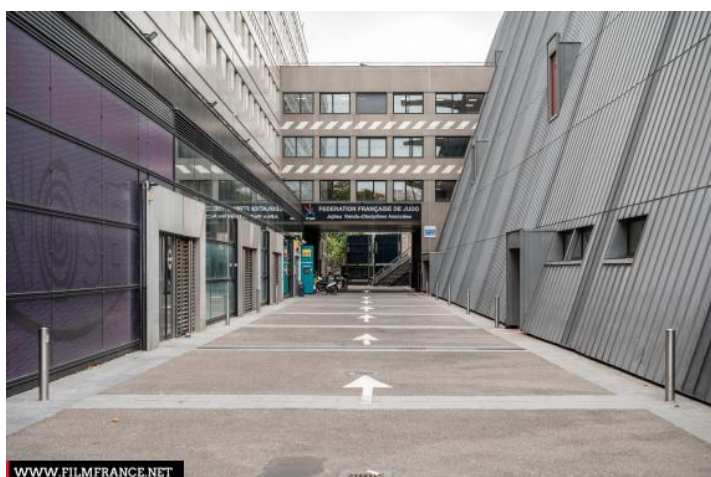

WWW.FILMFRANCE.NET

Crédits : Film Paris Region - Luc Detours
Légende : Dojo de Paris - Voie centrale