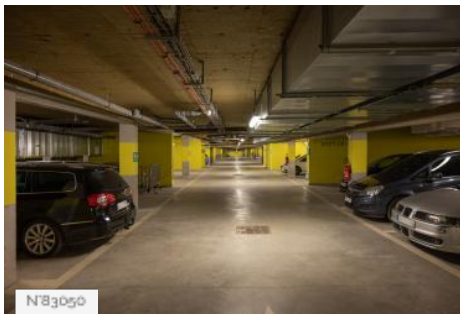

CentraleSupélec - Bâtiment Bouygues - Parking souterrain