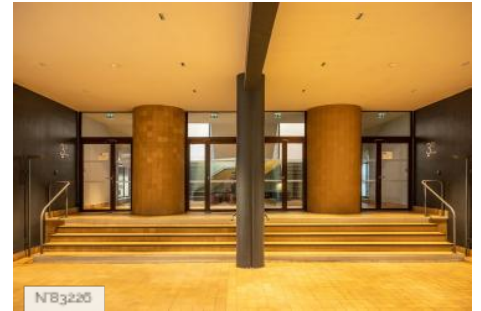

Inauguré en 1933, la Cité de Refuge est un ensemblier d'insertion conçu par Le Corbusier pour l'Armée du Salut. La Cité exprime les idées de l'architecte en matière d'habitat social. Elle a pour vocation d'accueillir des personnes en difficulté tout en leur offrant une structure pour se reconstruire et la possibilité d'accéder à différents types de dispositifs d'insertion par l'emploi. Le bâtiment a subi des destructions importantes pendant la guerre qui ont amené Le Corbusier lui-même à réaliser une seconde façade en 1952. En 1978, le bâtiment Centre Espoir conçu par Philippe Verrey et Georges Candilis en annexe de la Cité est inauguré. La Cité de Refuge est inscrit au titre des monuments historiques depuis le 15 janvier 1975. Les éléments protégés comprennent les escaliers, le vestibule, le décor intérieur et l'élévation.

PÉRIODE DE CONSTRUCTION

Entre 2011 et 2016, le site bénéficie d'une importante restauration.

STYLE DOMINANT

1931-1940

Contemporain

Autres décors du lieu

Cité de Refuge - Extérieurs

Cité de Refuge - Hall d'entrée

Cité de Refuge - Bureaux

Cité de Refuge - Salles de réunion

Cité de Refuge - Cafétéria

Cité de Refuge - Escalier depuis hall

Cité de Refuge - Salle de réunion

Cité de Refuge - Terrasse

Cité de Refuge - Hall ouvert