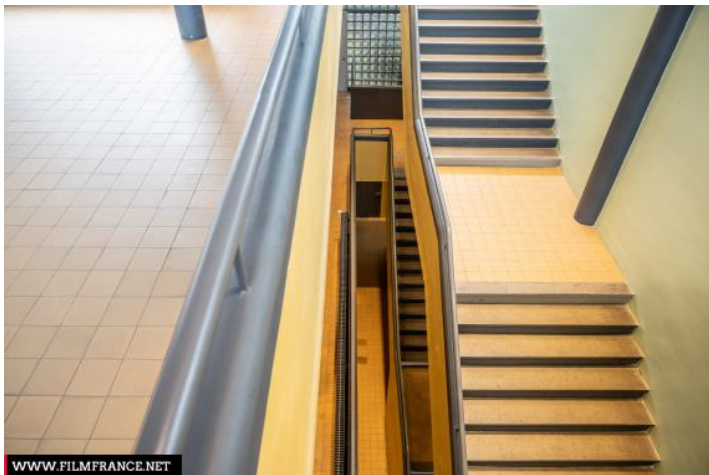

WWW.FILMFRANCE.NET

Crédits : Film Paris Region - Luc Detours
Légende : Cité de Refuge - Escalier

TYPE DE LIEU

CATÉGORIES

Bâtiment administratif   Etablissement administratif   Site administratif

ENVIRONNEMENT

Ville

PRÉSENTATION GÉNÉRALE

ÉTAT DU LIEU

Bon état général

HISTORIQUE DU LIEU

Inauguré en 1933, la Cité de Refuge est un ensemblier d'insertion conçu par Le Corbusier pour l'Armée du Salut. La Cité exprime les idées de l'architecte en matière d'habitat social. Elle a pour vocation d'accueillir des personnes en difficulté tout en leur offrant une structure pour se reconstruire et la possibilité d'accéder à différents types de dispositifs d'insertion par l'emploi. Le bâtiment a subi des destructions importantes pendant la guerre qui ont amené Le Corbusier lui-même à réaliser une seconde façade en 1952. En 1978, le bâtiment Centre Espoir conçu par Philippe Verrey et Georges Candilis en annexe de la Cité est inauguré. La Cité de Refuge est inscrit au titre des monuments historiques depuis le 15 janvier 1975. Les éléments protégés comprennent les escaliers, le vestibule, le décor intérieur et l'élévation.

PÉRIODE DE CONSTRUCTION

Entre 2011 et 2016, le site bénéficie d'une importante restauration.

STYLE DOMINANT

1931-1940

Contemporain

Autres décors du lieu