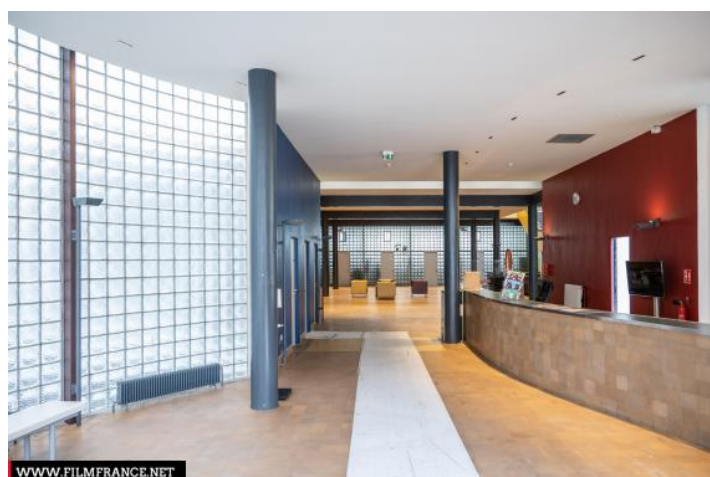

WWW.FILMFRANCE.NET

Crédits : Film Paris Region - Luc Detours

Légende : Cité de Refuge - Hall d'entrée