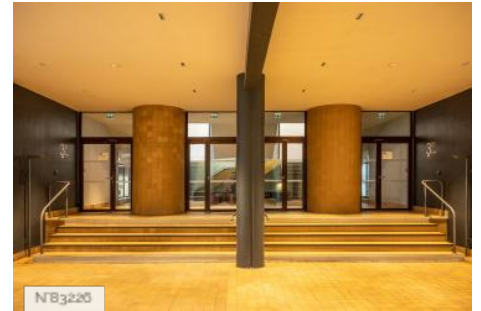

N83226

Cité de Refuge - Escalier depuis hall