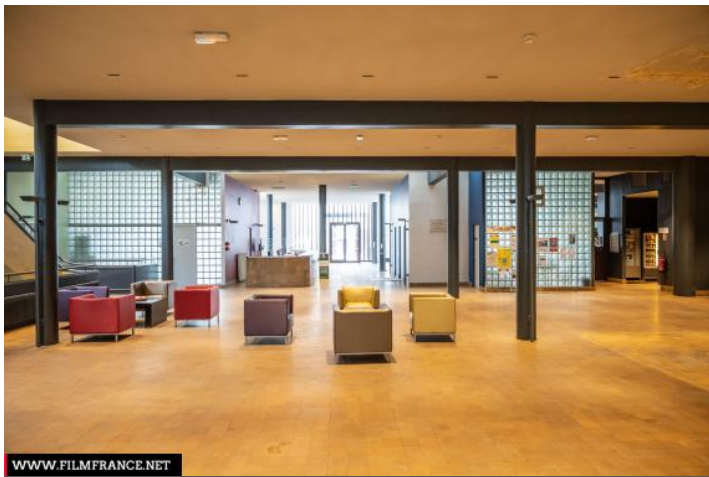

WWW.FILMFRANCE.NET

Crédits : Film Paris Region - Luc Detours
Légende : Cité de Refuge - Hall d'entrée