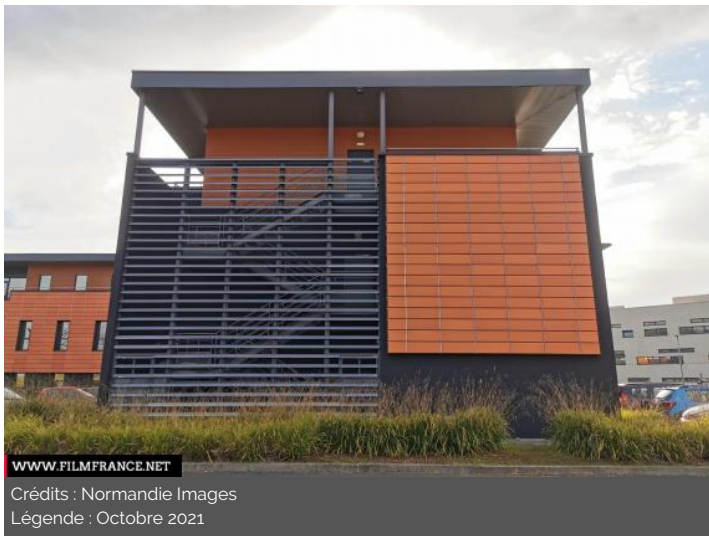

TYPE DE LIEU

CATÉGORIES

Bureaux Couloir Open space Salle de réunion Site administratif

ENVIRONNEMENT

Bord de route, Ville

PRÉSENTATION GÉNÉRALE

Ce bâtiment de 3000 m² propose entre autres une multitude de bureaux, 4 salles de réunion qui peuvent accueillir de 6 à 22 personnes, un open space de 20 places et une cafétéria équipée.

ETAT DU LIEU

Bon état général