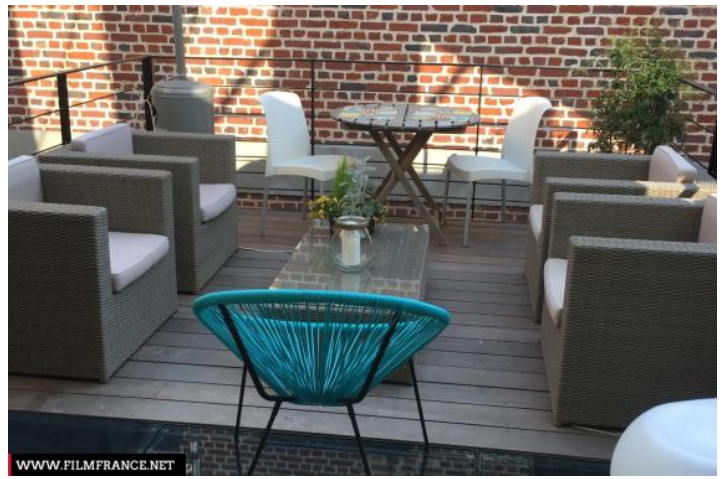

TYPE DE LIEU

CATÉGORIES

Atelier d'usine

ENVIRONNEMENT

Ville

PRÉSENTATION GÉNÉRALE

On entre dans le loft par le garage par une porte vitrée qui s'ouvre sur un grand hall d'entrée qui dessert 2 chambres avec baie vitrée qui s'ouvre sur une terrasse de 40M2 également sur ce 1er niveau, la salle de douche et WC. Un large escalier métallique mène à la pièce de vie composé par une cuisine dotée d'un plan de travail de 6 m de long en granite. Granite d'un vaste salon avec cheminée contemporaine au gaz, d'une salle à manger. Sur ce

ETAT DU LIEU

Excellent état

HISTORIQUE DU LIEU

Atelier de confection transformé en loft contemporain en 2020

PÉRIODE DE CONSTRUCTION

1941-1950

STYLE DOMINANT

Architecture régionale traditionnelle, Contemporain, Moderne