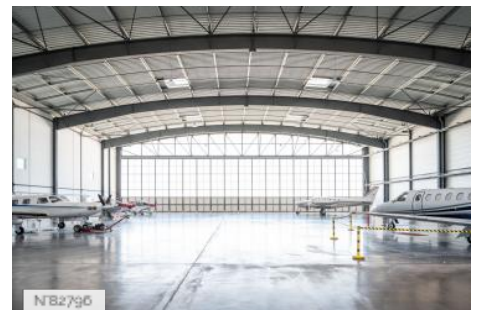

PÉRIODE DE CONSTRUCTION

1931-1940

Autres décors du lieu

N82794

N82795

N82796

Aérodrome de Melun-Villaroche - Bâtiment contemporain - Salons

Aérodrome de Melun-Villaroche - Bar et salle de réception

Aérodrome de Melun-Villaroche - Route privée

Aérodrome de Melun-Villaroche - Bâtiment contemporain - Extérieurs

Aérodrome de Melun-Villaroche - Sanitaires

Aérodrome de Melun-Villaroche - Bâtiment contemporain - Hangar