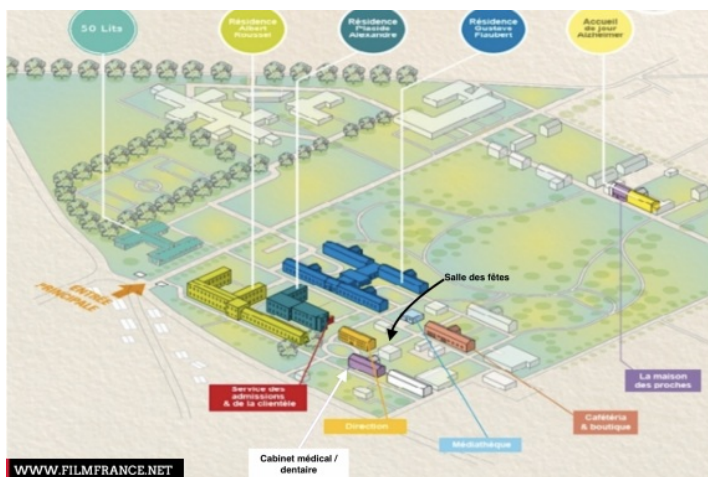

WWW.FILMFRANCE.NET

Légende : Plan du site