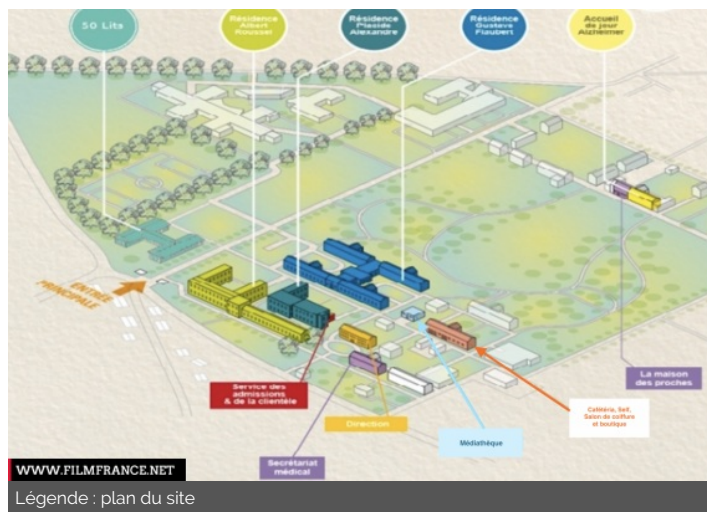

WWW.FILMFRANCE.NET

Légende : plan du site