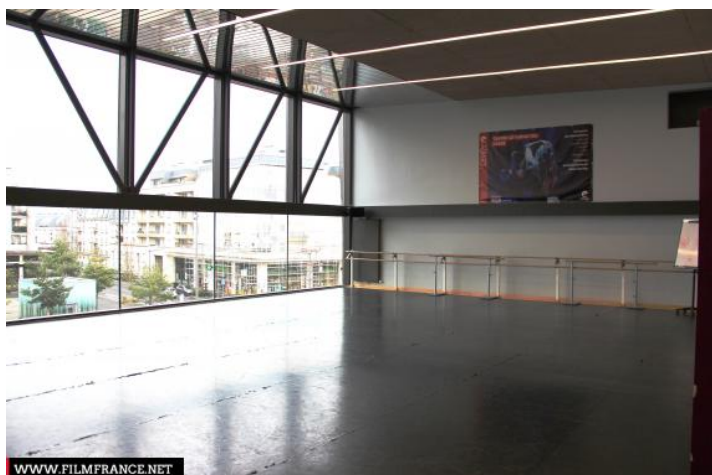

WWW.FILMFRANCE.NET

Crédits : Ville de Cergy

Légende : Ville de Cergy - Visages du Monde - Salle de danse