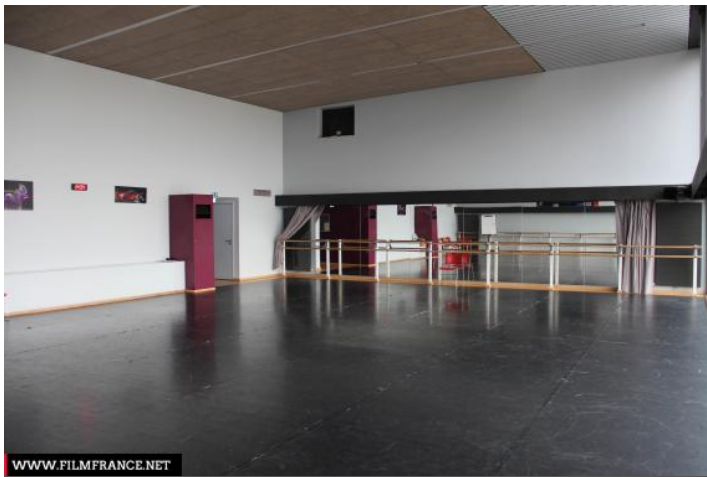

WWW.FILMFRANCE.NET

Crédits : Ville de Cergy

Légende : Ville de Cergy - Visages du Monde - Salle de danse