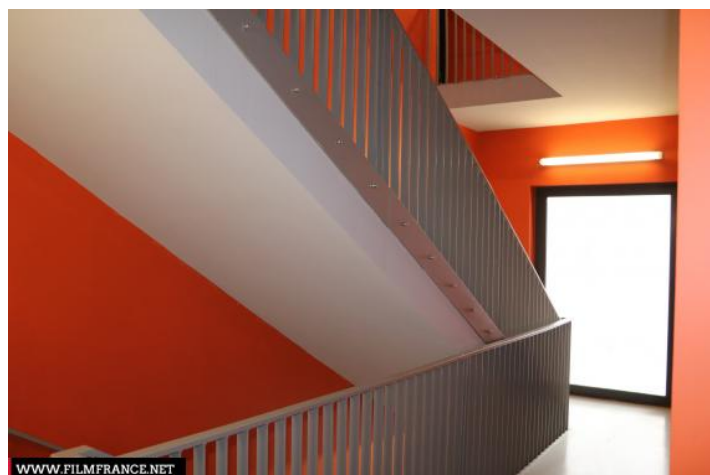

WWW.FILMFRANCE.NET

Crédits : Film Paris Region

Légende : Ville de Cergy - Visages du Monde - Escaliers