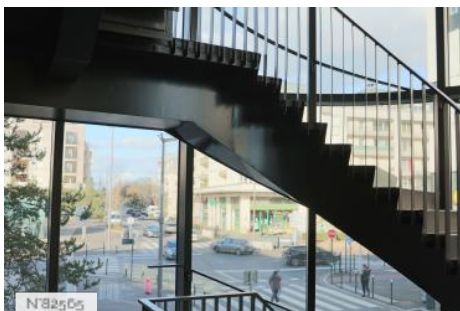

Lieu pré-rapéré par le réseau Film France

Geolocation

N°82560

Lié à la fiche [Ville de Cergy - Equipement culturel et social Visages du Monde - Fiche globale](#)

maj : 10/05/2023

Ville de Cergy - Equipement culturel et social Visages du Monde - Escaliers

Ville de Cergy - Equipement culturel et social
Visages du Monde - Guichets d'accueil

Ville de Cergy - Equipement culturel et social
Visages du Monde - Cuisine

Ville de Cergy - Equipement culturel et social
Visages du Monde - Salle de réunion

Ville de Cergy - Equipement culturel et social
Visages du Monde - Salle de danse

Ville de Cergy - Equipement culturel et social
Visages du Monde - Toit terrasse

Ville de Cergy - Equipement culturel et social
Visages du Monde - Escaliers de secours