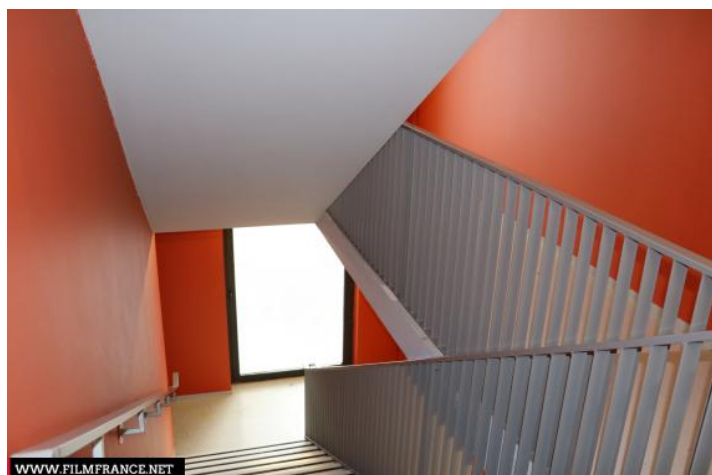

WWW.FILMFRANCE.NET

Crédits : Film Paris Region

Légende : Ville de Cergy - Visages du Monde - Escaliers