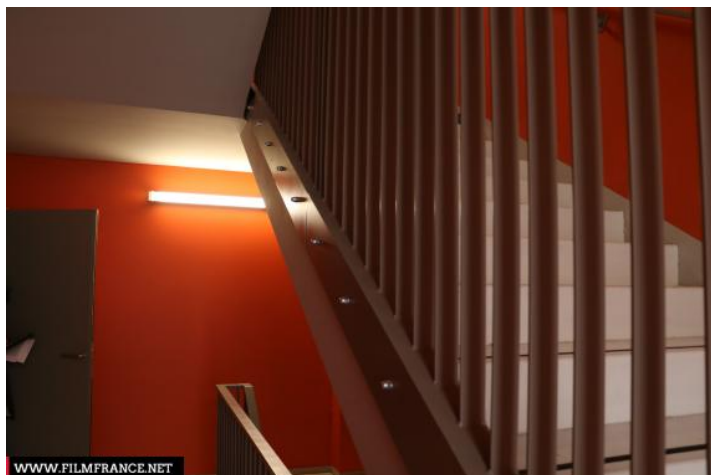

WWW.FILMFRANCE.NET

Crédits : Film Paris Region

Légende : Ville de Cergy - Visages du Monde - Escaliers

TYPE DE LIEU

CATÉGORIES

Escalier

ENVIRONNEMENT

Ville

PRÉSENTATION GÉNÉRALE

ÉTAT DU LIEU

Bon état général

HISTORIQUE DU LIEU

Conçu par l'agence Badia-Berger (Marie-Hélène Badia et Didier Berger) et inauguré en février 2013, Visages du Monde est un lieu ayant pour ambition de rendre la création artistique accessible à tous, de mélanger les publics et d'accueillir les différents habitants de Cergy pour s'ouvrir à la diversité du monde.

PÉRIODE DE CONSTRUCTION

2001-2010

STYLE DOMINANT

Moderne

MATÉRIAUX

Sols intérieurs : Béton - Ciment