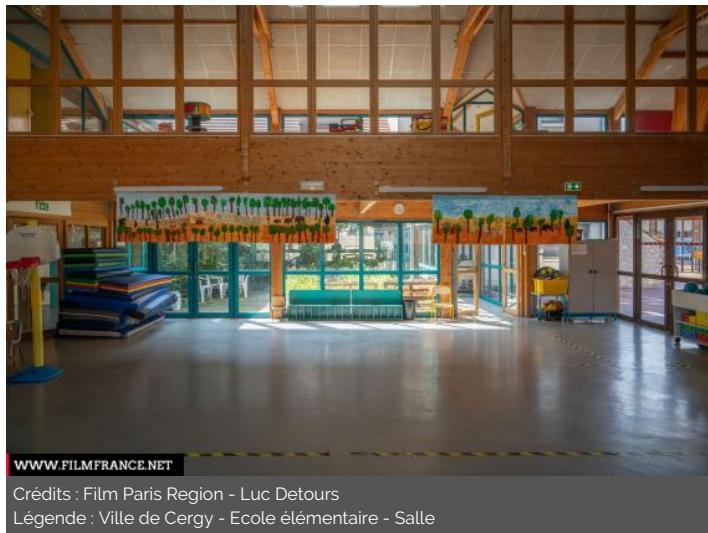

TYPE DE LIEU

CATÉGORIES

Ecole Ecole maternelle Ecole primaire Etablissement scolaire Salle Salle de sports collectifs

ENVIRONNEMENT

Ville

PRÉSENTATION GÉNÉRALE

Situé dans le quartier historique et pavillonnaire des **Bords d'Oise**, le groupe scolaire du Village de la **Ville de Cergy** est installé en partie dans un bâtiment du début du 20e siècle en commun avec la **mairie annexe** et dans un bâtiment moderne qui lui fait face. Il regroupe une école maternelle et une école élémentaire.

ETAT DU LIEU

Bon état général

HISTORIQUE DU LIEU

Le bâtiment de la mairie annexe abritant les premières classes de l'école du Village est inauguré le 14 avril 1912. Des travaux d'extension sont réalisés en 1981 et 1992.

PÉRIODE DE CONSTRUCTION

1991-2000, XIXe Siècle

STYLE DOMINANT

Moderne, Second Empire