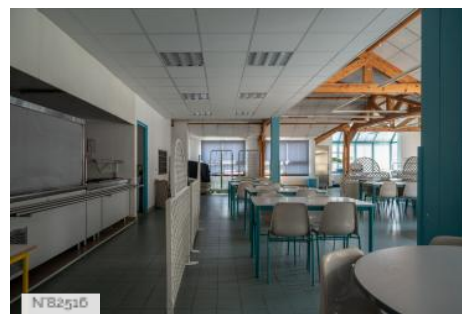

WWW.FILMFRANCE.NET

Crédits : Film Paris Region - Luc Detours

Légende : Ville de Cergy - Ecole du début du 20eme siècle - Couloir

WWW.FILMFRANCE.NET

Crédits : Film Paris Region - Luc Detours

Légende : Ville de Cergy - Ecole du début du 20eme siècle - Couloir

WWW.FILMFRANCE.NET

Crédits : Film Paris Region - Luc Detours

Légende : Ville de Cergy - Ecole du début du 20eme siècle - Couloir

TYPE DE LIEU

CATÉGORIES

Couloir

Ecole

Ecole primaire

Etablissement scolaire

ENVIRONNEMENT

Ville

PRÉSENTATION GÉNÉRALE

ETAT DU LIEU

Bon état général

HISTORIQUE DU LIEU

Le bâtiment de la mairie annexe abritant les premières classes de l'école du Village est inauguré le 14 avril 1912. Des travaux d'extension sont réalisés en 1981 et 1992.

PÉRIODE DE CONSTRUCTION

1991-2000, XIXe Siècle

STYLE DOMINANT

Moderne, Second Empire

Autres décors du lieu