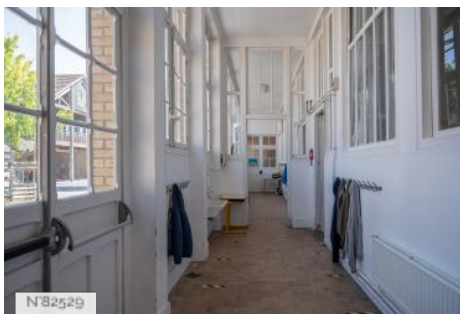

Ville de Cergy - Groupe scolaire du Village - Salle de jeu de l'école maternelle

Ville de Cergy - Ecole du début du 20eme siècle - Couloirs