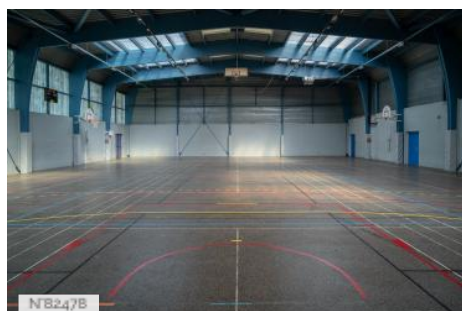

Bon état général

HISTORIQUE DU LIEU

Le gymnase est construit en 1983.

STYLE DOMINANT

Contemporain

MATÉRIAUX

Béton - Ciment - Parpaing

Situé dans le quartier de l'Axe Majeur de la **Ville de Cergy**, le gymnase accueille plusieurs salles dédiées à la pratique sportive. Il est mitoyen du **complexe sportif urbain**.

Autres décors du lieu

Ville de Cergy - Gymnase de l'Axe Majeur - Salle multisports

Ville de Cergy - Gymnase de l'Axe Majeur - Salle d'escrime

Ville de Cergy - Gymnase de l'Axe Majeur - Dojo

Ville de Cergy - Gymnase de l'Axe Majeur - Vestiaires