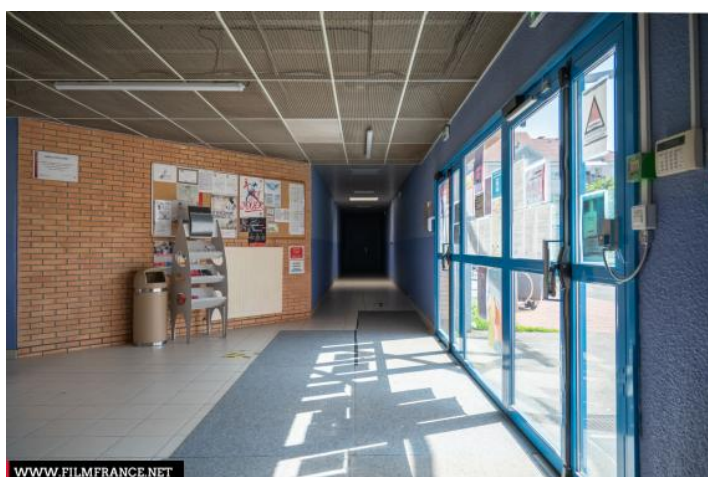

WWW.FILMFRANCE.NET

Crédits : Film Paris Region - Luc Detours

Légende : Ville de Cergy - Gymnase de l'Axe Majeur - Hall du gymnase