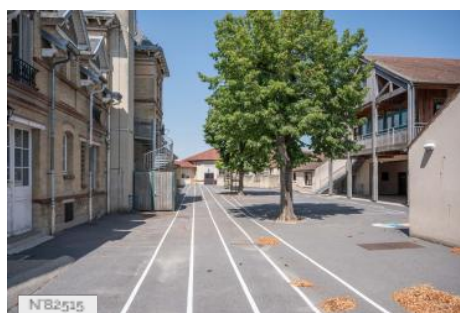

N82515

Ville de Cergy - Groupe scolaire du Village - Cour de récréation de l'école élémentaire