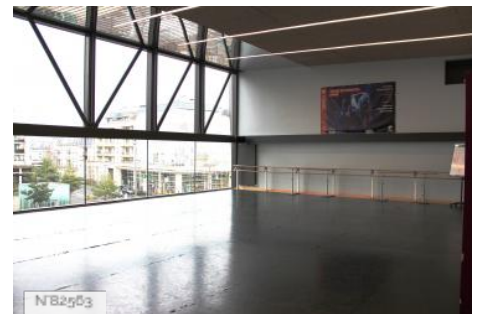

PÉRIODE DE CONSTRUCTION

2011-2020

STYLE DOMINANT

Moderne

Autres décors du lieu

Ville de Cergy - Equipement culturel et social
Visages du Monde - Hall d'entrée

Ville de Cergy - Equipement culturel et social
Visages du Monde - Salle de spectacles

Ville de Cergy - Equipement culturel et social
Visages du Monde - Cuisine

Ville de Cergy - Equipement culturel et social
Visages du Monde - Escaliers

Ville de Cergy - Equipement culturel et social
Visages du Monde - Salle de réunion