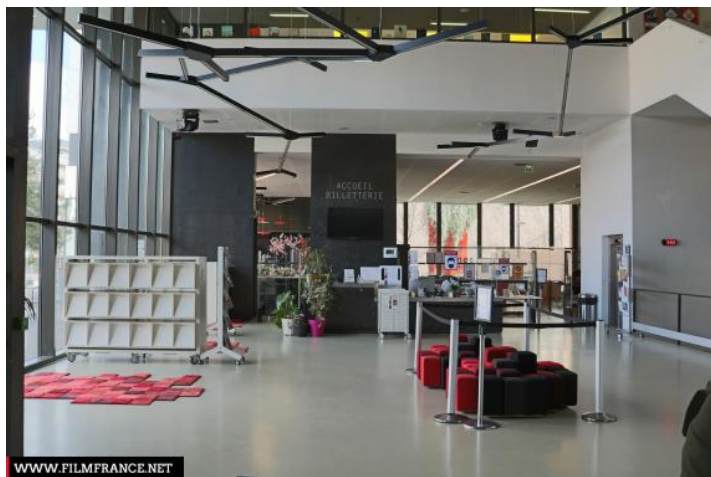

WWW.FILMFRANCE.NET

Crédits : Film Paris Region
Légende : Ville de Cergy - Visages du Monde - Hall d'entrée

TYPE DE LIEU

CATÉGORIES

Accueil   Couloir   Escalier   Hall   Médiathèque   Salle de danse   Salle de répétition   Salle de réunion
Salle de spectacles   Terrasse   Toit

ENVIRONNEMENT

Ville

PRÉSENTATION GÉNÉRALE

ÉTAT DU LIEU

Bon état général

HISTORIQUE DU LIEU

Conçu par l'agence Badia-Berger (Marie-Hélène Badia et Didier Berger) et inauguré en février 2013, Visages du Monde est un lieu ayant pour ambition de rendre la création artistique accessible à tous, de mélanger les publics et d'accueillir les différents habitants de Cergy pour s'ouvrir à la diversité du monde.

PÉRIODE DE CONSTRUCTION

2011-2020

STYLE DOMINANT

Moderne