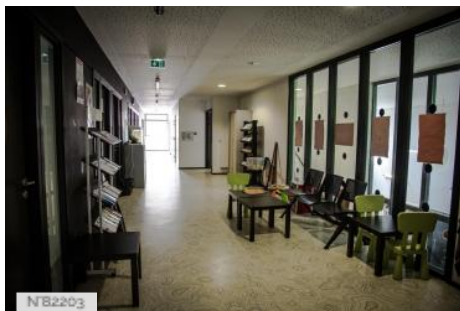

Ville d'Evry-Courcouronnes - Centre social Brel-Brassens - Hall et couloir