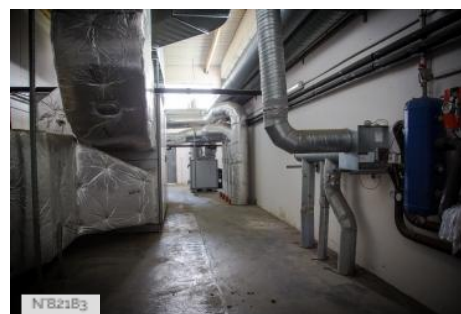

Ville d'Evry-Courcouronnes - Complexe sportif du Lac - Chaufferie