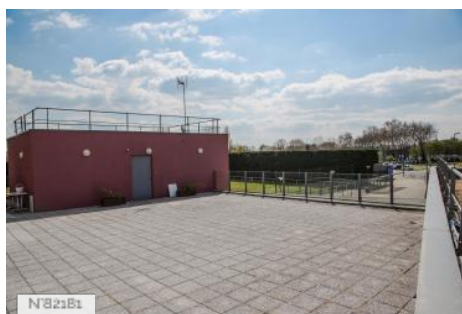

TYPE DE LIEU

CATÉGORIES

Terrain de football Gymnase Centre sportif Ensemble sportif Terrain sportif Site sportif

ENVIRONNEMENT

Ville

PRÉSENTATION GÉNÉRALE

Le complexe sportif du Lac est un établissement public de la Ville d'Evry-Courcouronnes au style contemporain. Il est composé de plusieurs équipements et espaces dédiés à la pratique sportive.

Autres décors du lieu

Ville d'Evry-Courcouronnes - Complexe sportif du Lac - Hall d'entrée

Ville d'Evry-Courcouronnes - Complexe sportif du Lac - Couloir et vestiaires

Ville d'Evry-Courcouronnes - Complexe sportif du Lac - Gymnase multisports

Ville d'Evry-Courcouronnes - Complexe sportif du Lac - Terrasse

Ville d'Evry-Courcouronnes - Complexe sportif du Lac - Gradins extérieurs

Ville d'Evry-Courcouronnes - Complexe sportif du Lac - Chaufferie