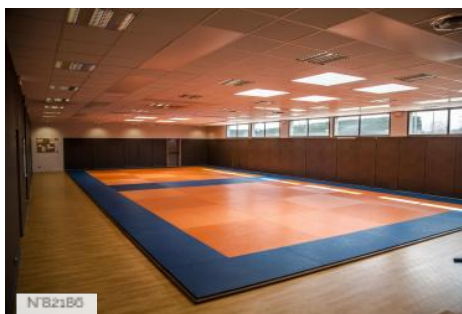

N 82186
Ville d'Evry-Courcouronnes - Complexe sportif du Lac - Dojo