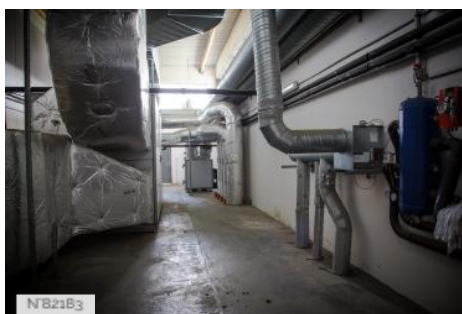

N 82183
Ville d'Evry-Courcouronnes - Complexe sportif du Lac - Chaufferie