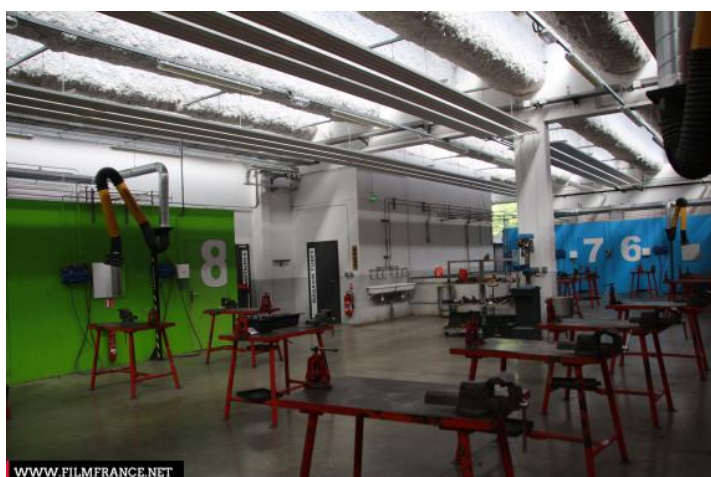

WWW.FILMFRANCE.NET

Crédits : Sarah Vallez