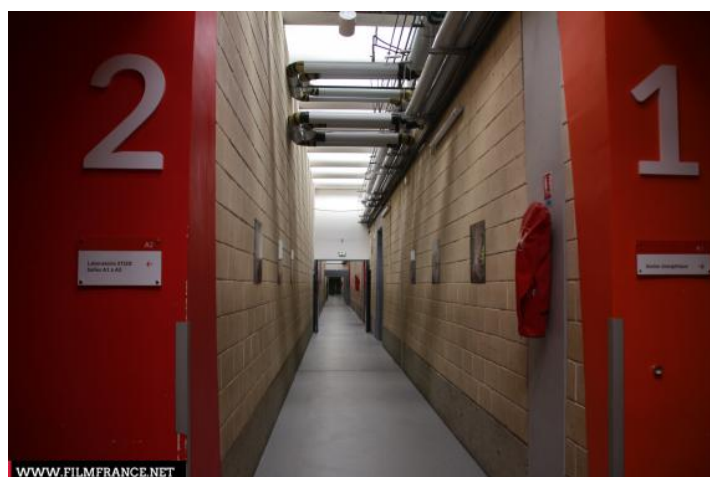

WWW.FILMFRANCE.NET

Crédits : Sarah Vallez