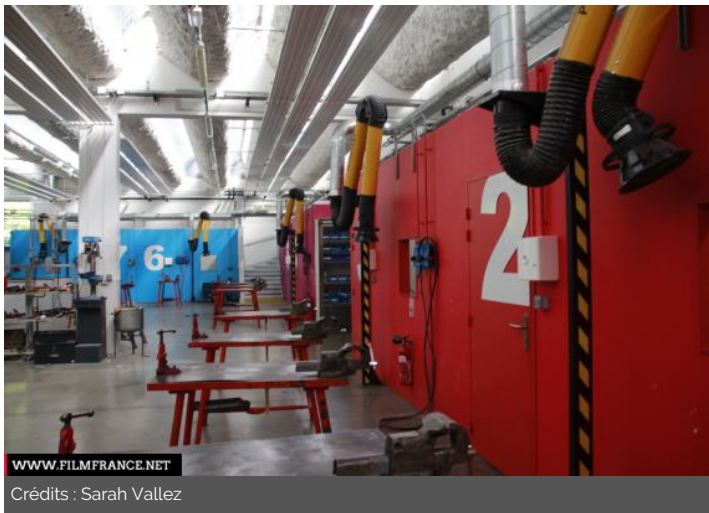

TYPE DE LIEU

CATÉGORIES

Atelier Edifice enseignement - recherche Lycée

ENVIRONNEMENT

Ville

PRÉSENTATION GÉNÉRALE

Le Lycée des Métiers Le Garros accueille près de 1000 élèves:

- 500 pour la Voie Générale et Technologique.
- 350 pour la Section d'Enseignement Professionnel.
- 150 étudiants en BTS.

Situé à 3 km du centre ville d'Auch, il bénéficie d'un cadre de vie agréable sur une surface de 6ha.

En 1967 ouvrent le Lycée d'Enseignement Général et Technologique et le Lycée Professionnel «Le Garros».

Il devient Lycée des Métiers de la Production, du Génie-civil et du laboratoire Le Garros en 2003.

Les ateliers sont mis à disposition de plusieurs filères :

Bac Pro : Technicien Constructeur Bois / Technicien en Installation des Systèmes Energétiques et Climatiques / Technicien Menuisier Agenceur / Ouvrage du Bâtiment : Métallerie / Technicien d'Etudes du Bâtiment : Etudes et Economie / Interventions sur Patrimoine Bâti / Maintenance des Matériels option travaux publics.

BTS : Bâtiment / Architectures en Métal / Enveloppe des Bâtiments / Systèmes Constructifs Bois et Habitat.

ETAT DU LIEU

Bon état général

PÉRIODE DE CONSTRUCTION

XXe Siècle

STYLE DOMINANT

Industriel