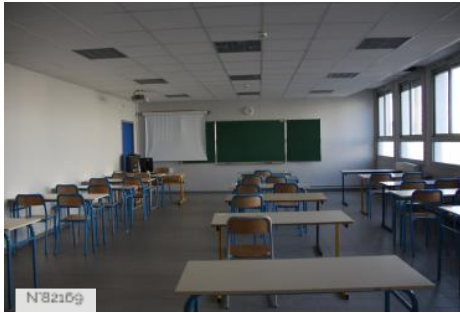

Lieux en relation

Lycée Le Garros à Auch - intérieurs