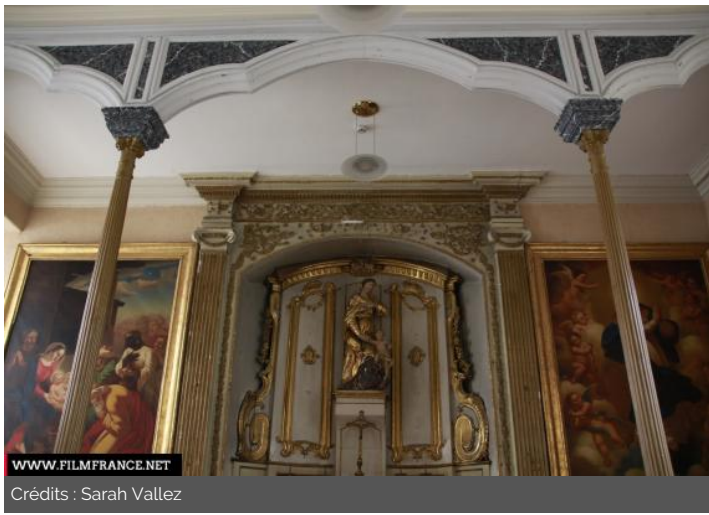

TYPE DE LIEU

CATÉGORIES

Chapelle Lycée Edifice religieux

ENVIRONNEMENT

Ville

PRÉSENTATION GÉNÉRALE

ETAT DU LIEU

Bon état général

HISTORIQUE DU LIEU

Bâtiments de l'ancien collège de Tarbes (17e et 18e siècles) avec chapelle dont le retable (Dominique Ferrere) est classé.

PÉRIODE DE CONSTRUCTION

XVIIe Siècle, XVIIIe Siècle

ELÉMENTS ARCHITECTURAUX

Balcon, Statue

REMARQUABLES