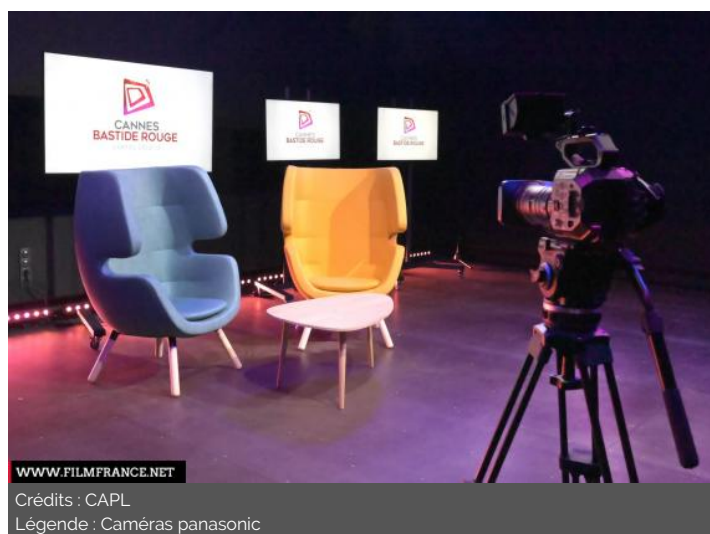

WWW.FILMFRANCE.NET

Crédits : CAPL

Légende : Caméras panasonic