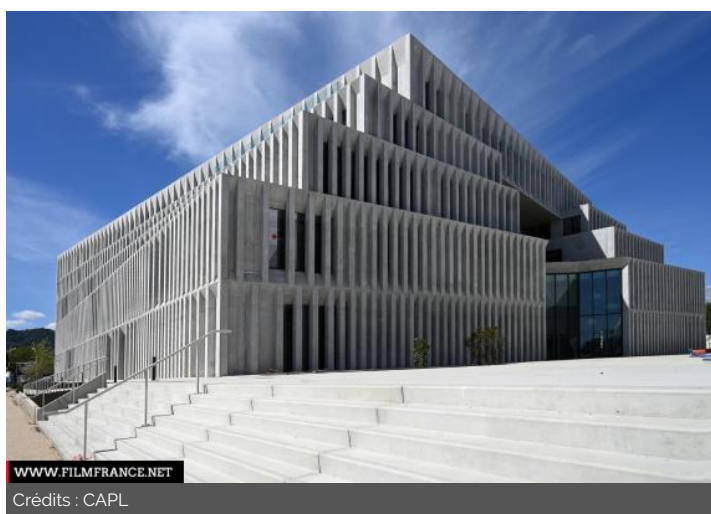

WWW.FILMFRANCE.NET

Crédits : CAPL