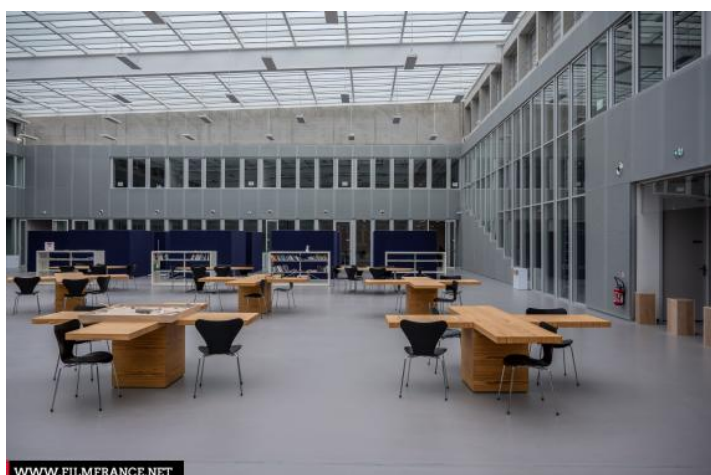

WWW.FILMFRANCE.NET

Crédits : Film Paris Region - Luc Detours

Légende : Centralesupelec-Centre de langues-Espace de lecture