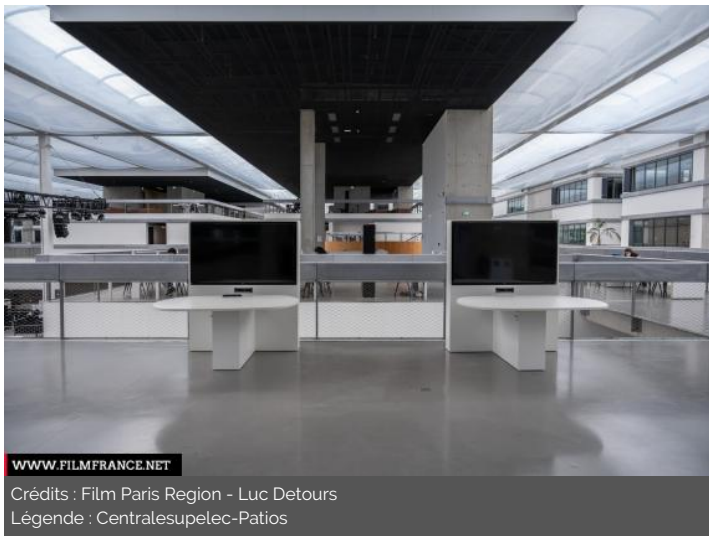

WWW.FILMFRANCE.NET

Crédits : Film Paris Region - Luc Detours
Légende : Centralesupelec-Patios