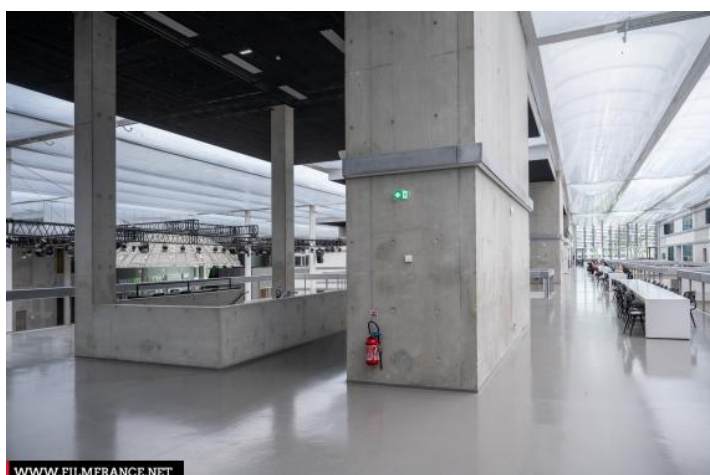

WWW.FILMFRANCE.NET

Crédits : Film Paris Region - Luc Detours
Légende : Centralesupelec-Patios