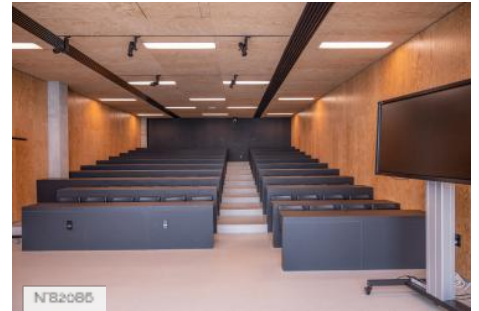

N°82085
CentraleSupélec - Bâtiment Eiffel - Petits amphithéâtres