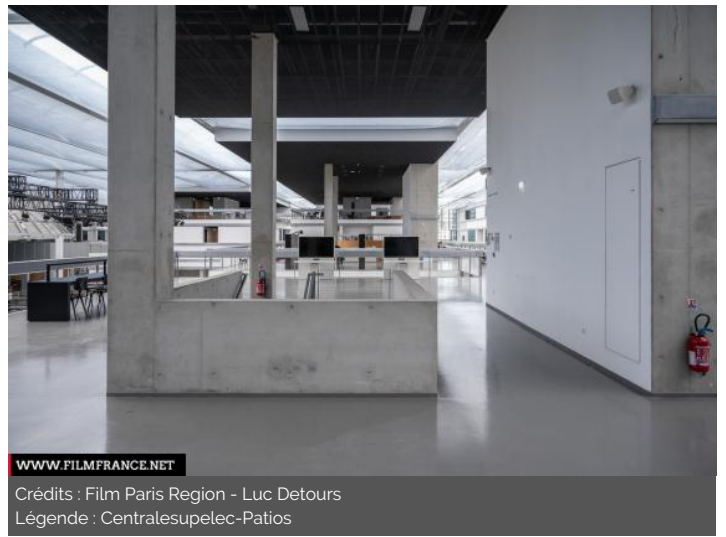

WWW.FILMFRANCE.NET

Crédits : Film Paris Region - Luc Detours
Légende : Centralesupelec-Patios