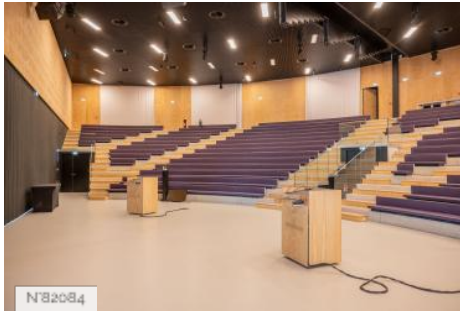

N°82084
CentraleSupélec - Bâtiment Eiffel - Grand amphithéâtre moderne