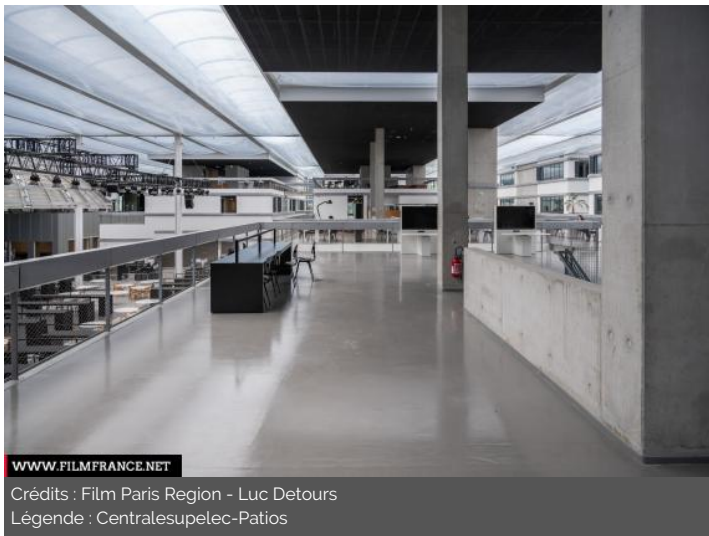

WWW.FILMFRANCE.NET

Crédits : Film Paris Region - Luc Detours
Légende : Centralesupelec-Patios

TYPE DE LIEU

CATÉGORIES

Bâtiment administratif

Campus universitaire

Ecole supérieure

Esplanade

Etablissement administratif

Hall

Patio

ENVIRONNEMENT

Ville

PRÉSENTATION GÉNÉRALE

CentraleSupélec est un établissement public à caractère scientifique, culturel et professionnel dispensant des formations d'ingénieur, des masters, mastères spécialisés et doctorats. Cette Grande Ecole est placée sous la tutelle conjointe du Ministère de l'Enseignement supérieur, de la Recherche et de l'Innovation et du Ministère de l'Économie, de l'Industrie et du Numérique. Elle s'étend sur trois sites : le bâtiment historique Louis Charles Breguet (années 70) et les bâtiments modernes Gustave Eiffel et Francis Bouygues.

ÉTAT DU LIEU

Excellent état

HISTORIQUE DU LIEU

Le grand établissement « Centralesupelec » est né de la fusion fin 2014 de L'École Centrale Paris et de l'École Supélec . Il intègre l'Université Paris-Saclay et s'installe sur le plateau de Saclay (Gif-sur-Yvette) en 2017. Les deux nouveaux bâtiments Gustave Eiffel et Francis Bouygues sont inaugurés la même année.
Le grand établissement « Centralesupelec » est né de la fusion fin 2014 de L'École Centrale Paris et de l'École Supélec . Il intègre l'Université Paris-Saclay et s'installe sur le plateau de Saclay (Gif-sur-Yvette) en 2017. Les deux nouveaux bâtiments Gustave Eiffel et Francis Bouygues sont inaugurés la même année.

PÉRIODE DE CONSTRUCTION

Le bâtiment Eiffel a été conçu par l'agence d'architecture OMA (Rem Koolhaas).
2011-2020

STYLE DOMINANT

Contemporain

ÉLÉMENTS ARCHITECTURAUX

Coursive, Mezzanines, Monte-charge, Patio, Terrasse (architecture)

REMARQUABLES

MATÉRIAUX

Plafonds intérieurs : Faux plafond, Sols intérieurs : Béton - Ciment

Autres décors du lieu