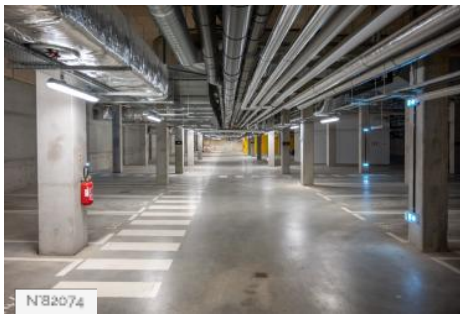

N°82074
CentraleSupélec - Bâtiment Eiffel - Parking souterrain