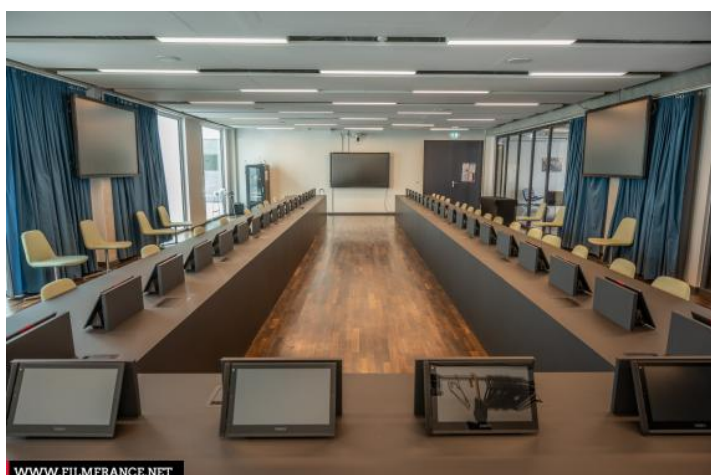

WWW.FILMFRANCE.NET

Crédits : Film Paris Region - Luc Detours

Légende : Centralesupelec - Salle des conseils