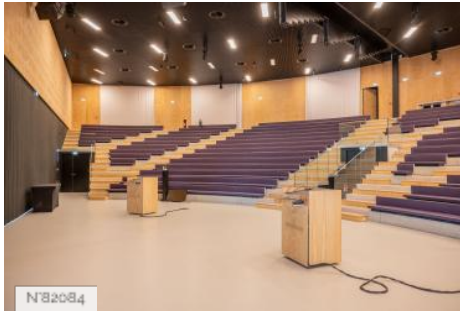

N°82074
CentraleSupélec - Bâtiment Eiffel - Parking souterrain