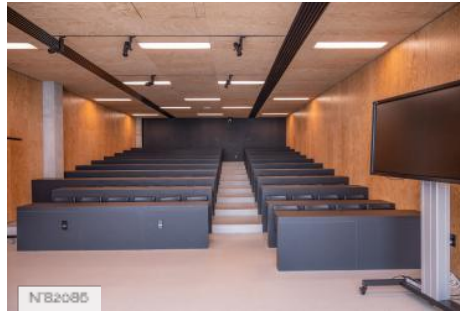

N°82082
CentraleSupélec - Bâtiment Eiffel - Hall d'accueil et circulation