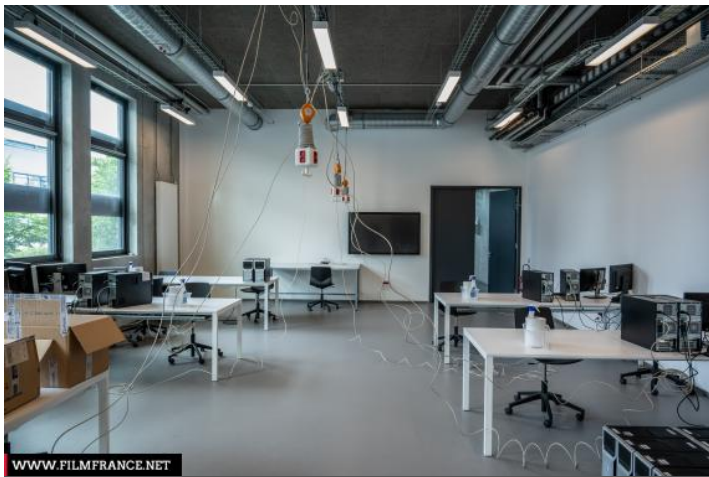

WWW.FILMFRANCE.NET

Crédits : Film Paris Region - Luc Detours
Légende : Centralesupelec-Salles informatiques