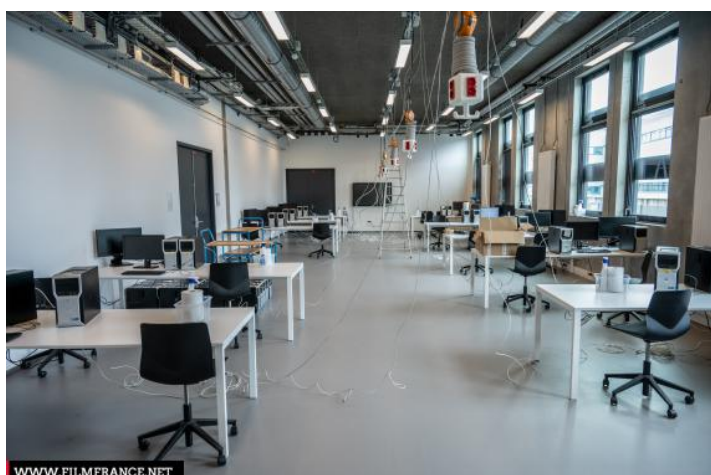

WWW.FILMFRANCE.NET

Crédits : Film Paris Region - Luc Detours

Légende : Centralesupélec-Salles informatiques