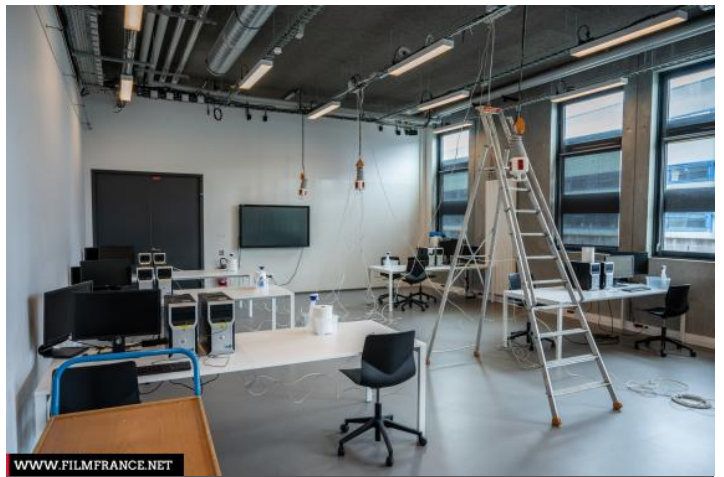

WWW.FILMFRANCE.NET

Crédits : Film Paris Region - Luc Detours
Légende : Centralesupelec-Salles informatiques