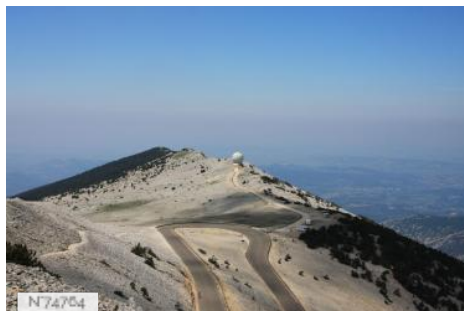

Lieux en relation

Mont Ventoux