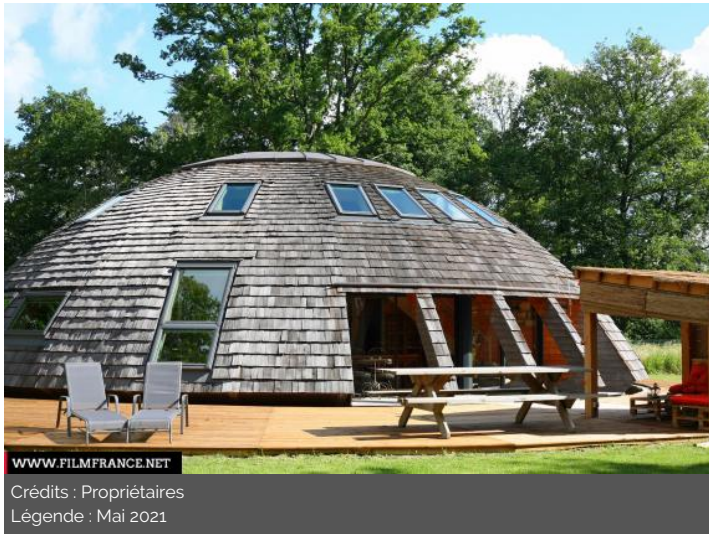

Crédits : Propriétaires
Légende : Mai 2021

WWW.FILMFRANCE.NET

Crédits : Propriétaires
Légende : Mai 2021

TYPE DE LIEU

CATÉGORIES

Forêt Habitation Maison Parc à thème

ENVIRONNEMENT

Campagne, Forêt, Parc ou jardin

PRÉSENTATION GÉNÉRALE

Maison ronde en bois de type « Domespace » qui tourne avec le soleil, située dans un cadre « campagne » à côté d'un petit bois.
Grande jachère fleurie, animaux sur place.

ÉTAT DU LIEU

Bon état général

PÉRIODE DE CONSTRUCTION

2011-2020

STYLE DOMINANT

Contemporain, Design