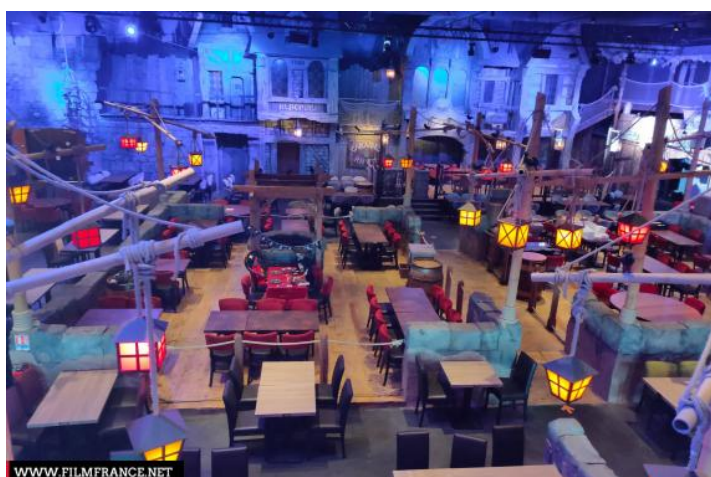

TYPE DE LIEU

CATÉGORIES

Parc a thème Restaurant Restauration

ENVIRONNEMENT

Ville

PRÉSENTATION GÉNÉRALE

Grand restaurant sur le thème de la piraterie. Décor soigné jusqu'au détail (Forts, Bateau échoué, village de pêcheurs et Volcan), non démontable.

Nombreuses ambiances lumineuses possibles (du plus neutre au plus coloré).

Très grands espaces de travail et modulation possible des espaces. Nombreux couloirs et structures d'accueil chauffés ou climatisés selon la saison.

ETAT DU LIEU

Bon état général

HISTORIQUE DU LIEU

Restaurant construit en 2018 en service depuis.

PÉRIODE DE CONSTRUCTION

2011-2020

STYLE DOMINANT

XVIII Siècle