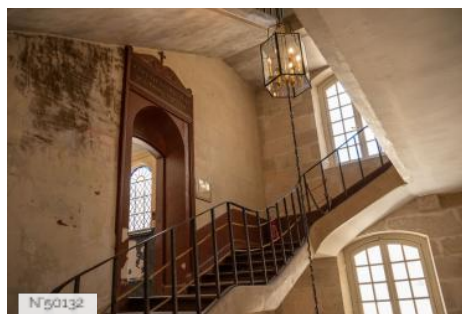

PÉRIODE DE CONSTRUCTION

XVIII<sup>e</sup> Siècle

ÉLÉMENTS ARCHITECTURAUX

Arcades

REMARQUABLES

MATÉRIAUX

Décor naturel : Pavés, Murs intérieurs : Pierre

---

## Autres décors du lieu

Château de la Roche-Guyon - Casemate

Château de la Roche-Guyon - Donjon

## Lieux en relation

Château de la Roche-Guyon - Terrasse médiévale

Château de la Roche-Guyon - Escalier d'honneur

Château de la Roche-Guyon - Galerie

Château de la Roche-Guyon - Salle à manger

Château de la Roche-Guyon - Petit salon

Château de la Roche-Guyon - Grand salon

Château de la Roche-Guyon - Bibliothèque

Château de la Roche-Guyon - Escalier rouge

Château de la Roche-Guyon - Chapelles

Château de la Roche-Guyon - Jardin potager