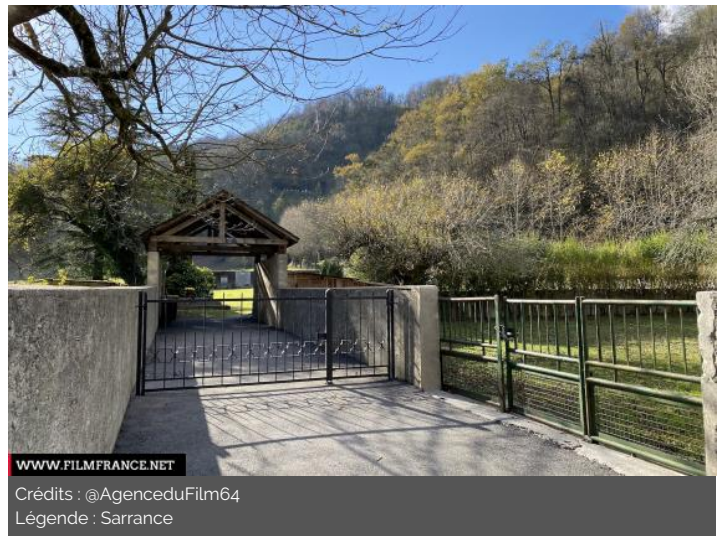

TYPE DE LIEU

CATÉGORIES

Chapelle Cimetière Cloître Commune Eglise Fontaine Lavoir Mairie Monument aux morts
Ruisseau Village

ENVIRONNEMENT

Bord de route, Montagne, Village

PRÉSENTATION GÉNÉRALE

ETAT DU LIEU

Bon état général

HISTORIQUE DU LIEU

Elle est devenue un lieu de pèlerinage depuis qu'un pâtre du Moyen-Age a trouvé, dans la vallée d'Aspe, une statue de la Vierge.