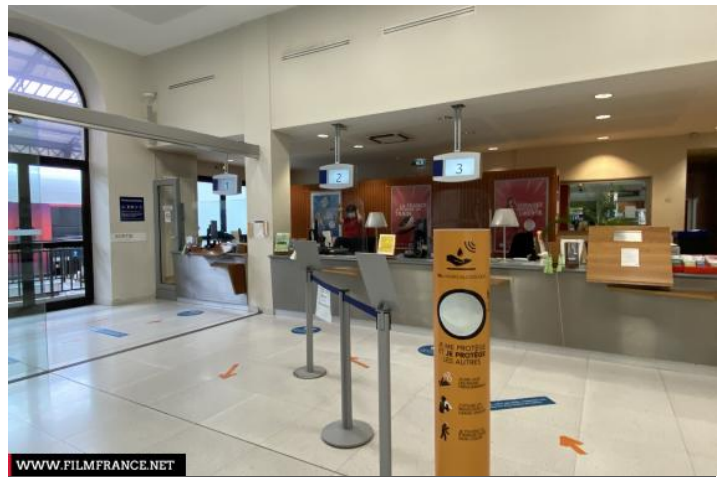

WWW.FILMFRANCE.NET

Crédits : @AgenceduFilm64

Légende : Gare SNCF d'Hendaye