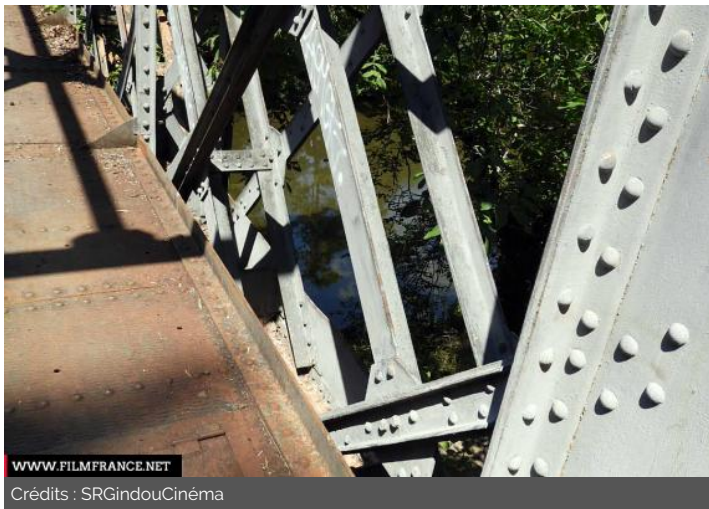

WWW.FILMFRANCE.NET

Crédits : SRGindouCinéma

TYPE DE LIEU

CATÉGORIES

Pont Pont ferroviaire Tunnel ferroviaire Voie ferrée Voie ferroviaire Rivière Route Tunnel

ENVIRONNEMENT

Campagne, Rivière ou fleuve, Bord de route

PRÉSENTATION GÉNÉRALE

Pont ferroviaire et tunnel désaffectés sur la rivière Célé. Pont Eiffel

ETAT DU LIEU

Désaffecté, Bon état général

PÉRIODE DE CONSTRUCTION

XIXe Siècle