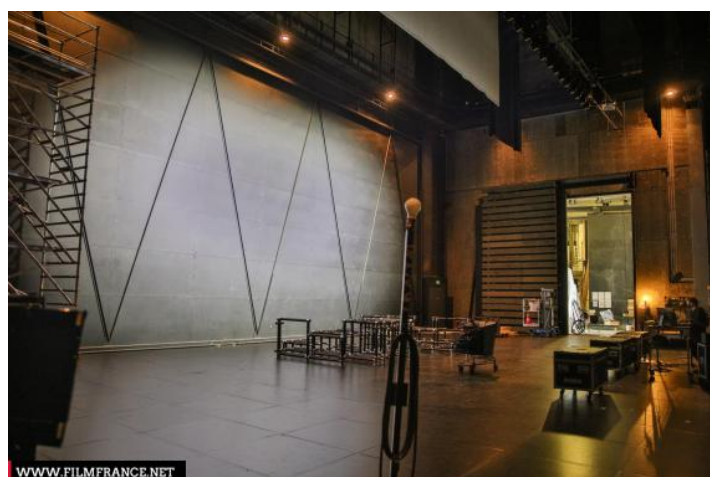

WWW.FILMFRANCE.NET

Crédits : Kévin Louviot
Légende : Septembre 2020