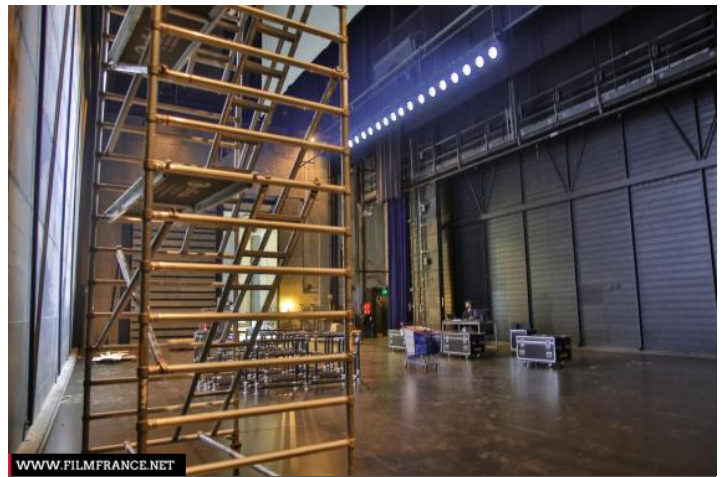

WWW.FILMFRANCE.NET

Crédits : Kévin Louviot
Légende : Septembre 2020