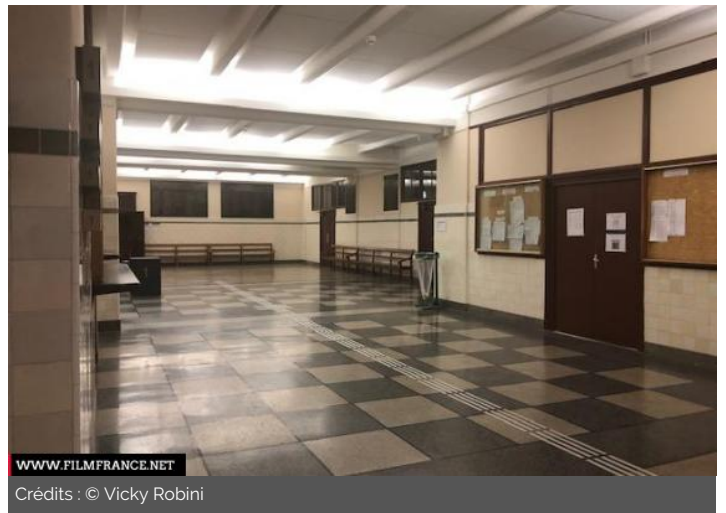

TYPE DE LIEU

CATÉGORIES

Amphithéâtre

Campus universitaire

Couloir

Ecole supérieure

Hall

Salle de classe

Université

ENVIRONNEMENT

Ville

PRÉSENTATION GÉNÉRALE

ETAT DU LIEU

Bon état général

PÉRIODE DE CONSTRUCTION

1921-1930

STYLE DOMINANT

Avant-garde et fonctionnalisme

ÉLÉMENTS ARCHITECTURAUX

Couloir, Escaliers

REMARQUABLES

MATÉRIAUX

Béton - Ciment - Parpaing, Verre - Vitraux