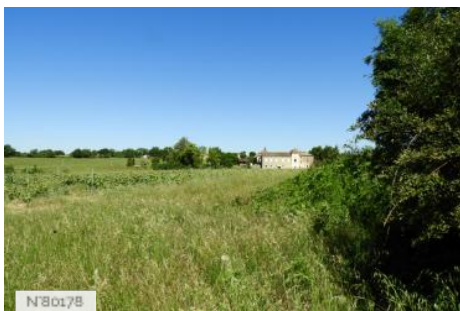

Crédits : SRGindouCinéma

Légende : Château Lacapelle-Cabanac, Maison et jardin

TYPE DE LIEU

CATÉGORIES

Allée Atelier Bâtiment agricole Boutique Château Cour Domaine Exploitation vinicole Ferme
Hangar agricole Jardin Maison Maison de maitre Manoir Vigne Vignoble

ENVIRONNEMENT

Bord de route, Campagne, Village

PRÉSENTATION GÉNÉRALE

ETAT DU LIEU

Bon état général, Restauré ou Rénové

STYLE DOMINANT

Architecture régionale traditionnelle

ELÉMENTS ARCHITECTURAUX

Balustrades en fer forgé, Cave, Cellier, Cheminée d'intérieur, Cour, Cuisine, Escaliers, Tour

REMARQUABLES

Lieux en relation

N°80178

Château Lacapelle-Cabanac, Domaine viticole