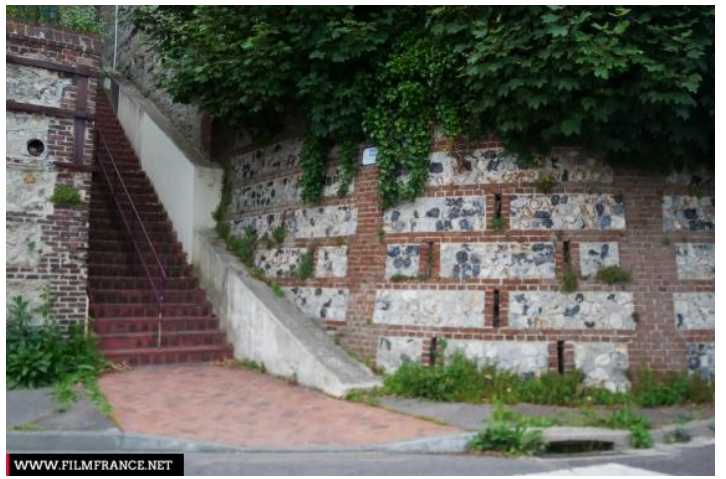

Geolocation

N°80112
màj : 17/05/2020

Panorama escaliers ville haute le Havre

rue Germaine Coty
76600 Le Havre
France

Contactez la commission

Accueil de Tournages Normandie Images - décors Eure et Orne

✉ | 📞 +33(0)7 85 68 14 11

WWW.FILMFRANCE.NET

Crédits : Normandie Images
Légende : 06/2019

WWW.FILMFRANCE.NET

TYPE DE LIEU

CATÉGORIES

Escalier

Panorama

Point de vue

ENVIRONNEMENT

Bord de mer