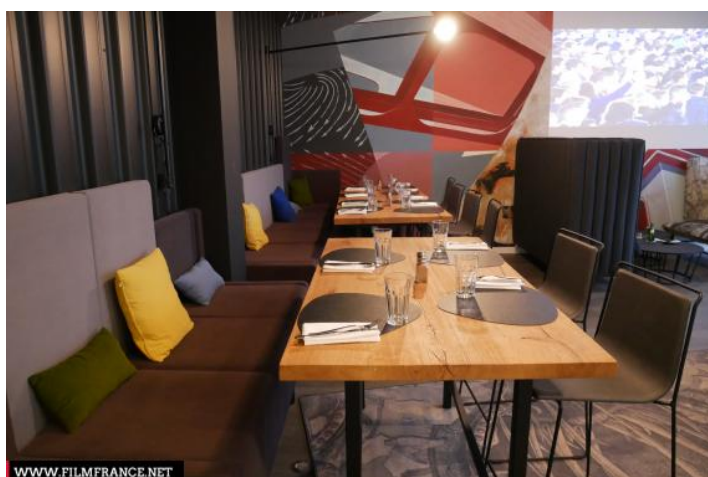

WWW.FILMFRANCE.NET