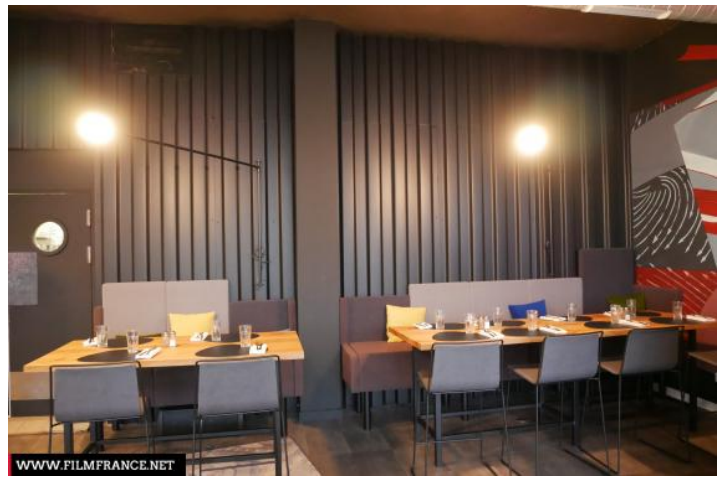

WWW.FILMFRANCE.NET