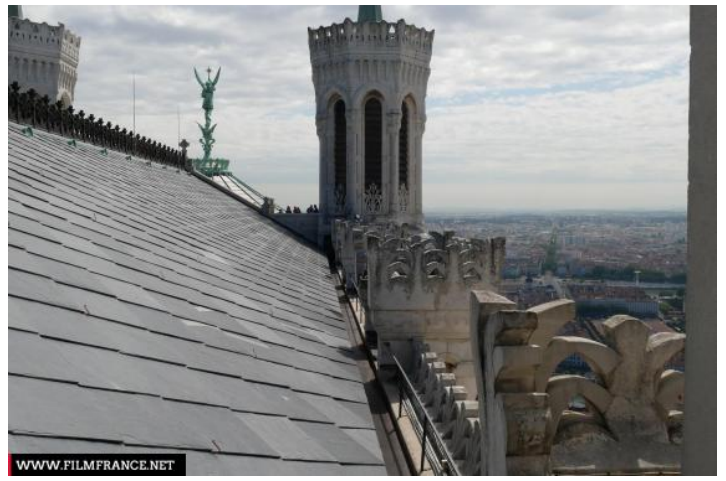

TYPE DE LIEU

CATÉGORIES

Basilique

ENVIRONNEMENT

Ville

PRÉSENTATION GÉNÉRALE

ETAT DU LIEU

Bon état général

PÉRIODE DE CONSTRUCTION

XIIe Siècle, XVe Siècle

ÉLÉMENTS ARCHITECTURAUX

Escaliers, Statue, Tour, Vitraux

REMARQUABLES