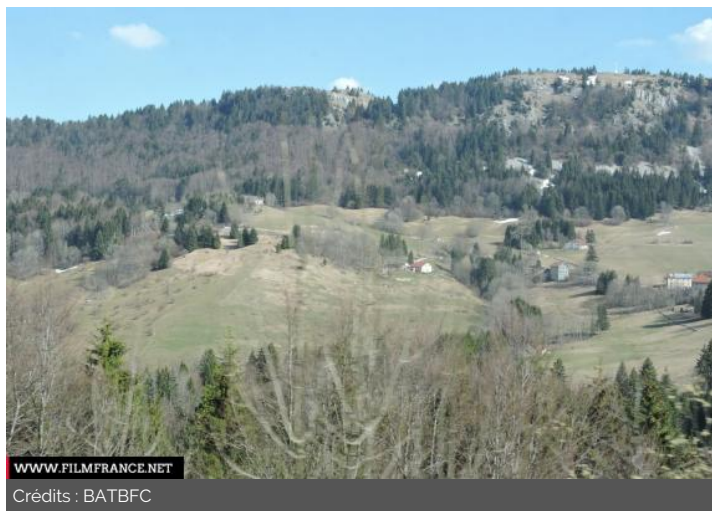

WWW.FILMFRANCE.NET

Crédits : BATBFC

TYPE DE LIEU

CATÉGORIES

Forêt Forêt de conifères Montagne Route

ENVIRONNEMENT

Campagne, Forêt, Village

PRÉSENTATION GÉNÉRALE

ETAT DU LIEU

Bon état général