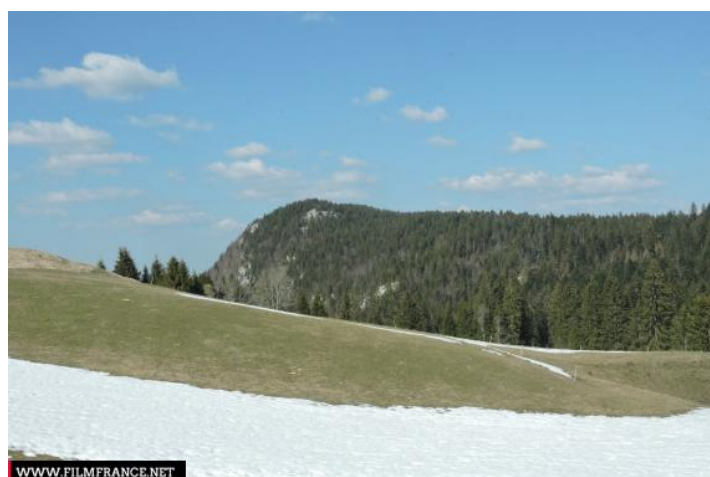

WWW.FILMFRANCE.NET

Crédits : BATBFC