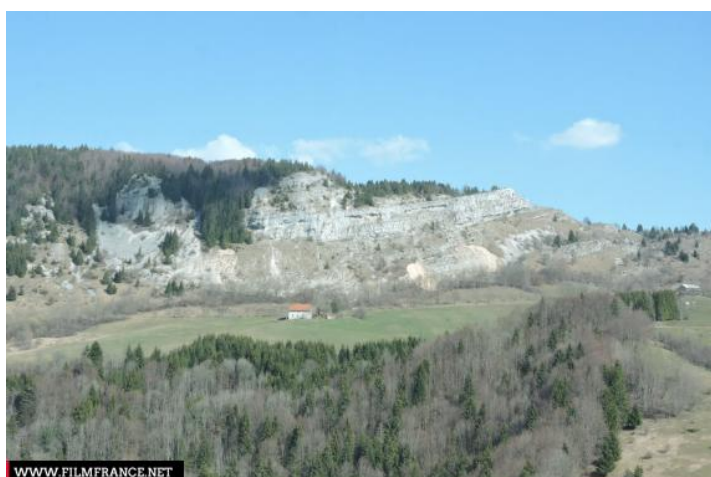

WWW.FILMFRANCE.NET

Crédits : BATBFC