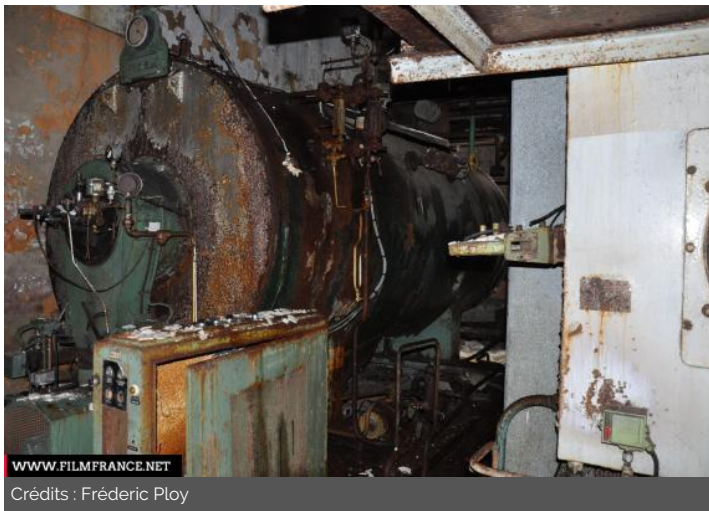

TYPE DE LIEU

CATÉGORIES

Usine textile

ENVIRONNEMENT

Campagne

PRÉSENTATION GÉNÉRALE

ETAT DU LIEU

Désaffecté

HISTORIQUE DU LIEU

Ancienne usine textile et bonneterie Moreau.

PÉRIODE DE CONSTRUCTION

1931-1940

STYLE DOMINANT

Moderne

ÉLÉMENTS ARCHITECTURAUX

Coursive, Cave, Cour, Monte-charge

REMARQUABLES

MATÉRIAUX

Béton - Ciment - Parpaing, Bois - Parquet, Carrelage, Métal - Acier - Fer - Aluminium - Zinc - Tôle