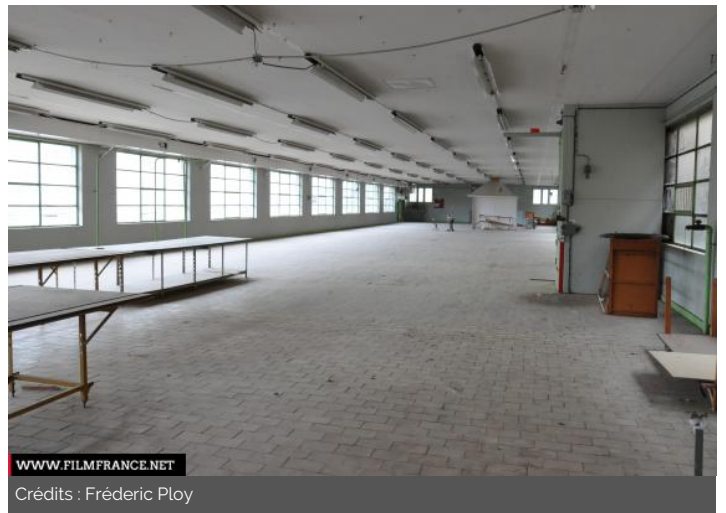

TYPE DE LIEU

CATÉGORIES

Usine textile

ENVIRONNEMENT

Campagne

PRÉSENTATION GÉNÉRALE

ETAT DU LIEU

Désaffecté

HISTORIQUE DU LIEU

Ancienne usine textile et bonneterie Moreau.

PÉRIODE DE CONSTRUCTION

1931-1940

STYLE DOMINANT

Moderne

ÉLÉMENTS ARCHITECTURAUX

Coursive, Cave, Cour, Monte-charge

REMARQUABLES

MATÉRIAUX

Béton - Ciment - Parpaing, Bois - Parquet, Carrelage, Métal - Acier - Fer - Aluminium - Zinc - Tôle