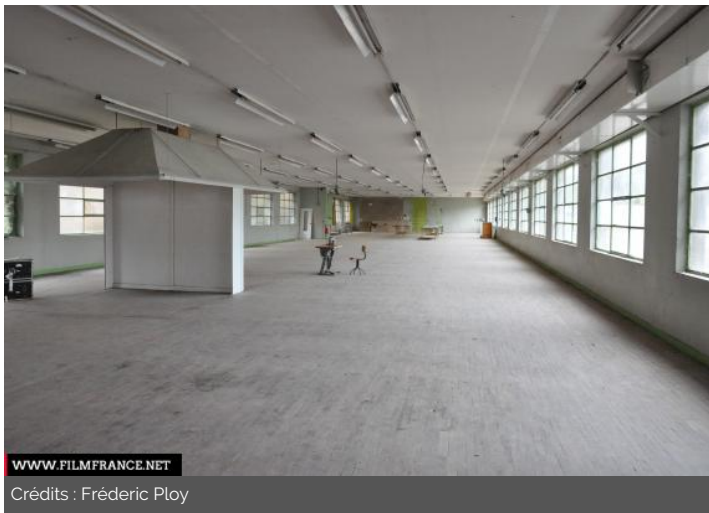

TYPE DE LIEU

CATÉGORIES

Usine textile

ENVIRONNEMENT

Campagne

PRÉSENTATION GÉNÉRALE

ETAT DU LIEU

Désaffecté

HISTORIQUE DU LIEU

Ancienne usine textile et bonneterie Moreau.

PÉRIODE DE CONSTRUCTION

1931-1940

STYLE DOMINANT

Moderne

ÉLÉMENTS ARCHITECTURAUX

Coursive, Cave, Cour, Monte-charge

REMARQUABLES

MATÉRIAUX

Béton - Ciment - Parpaing, Bois - Parquet, Carrelage, Métal - Acier - Fer - Aluminium - Zinc - Tôle